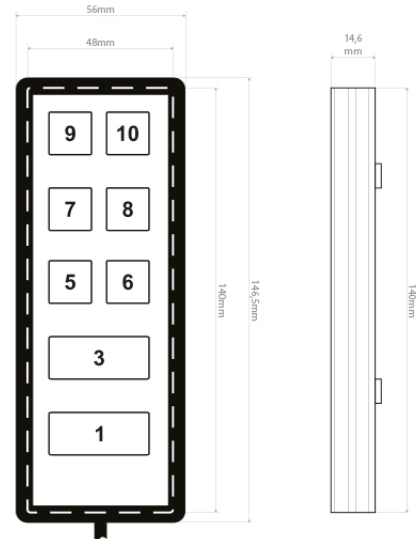

MCS-T10/8

Bedienteil | MCS-NX | 8 Tasten | mit MIC

EAN: 5414184798762