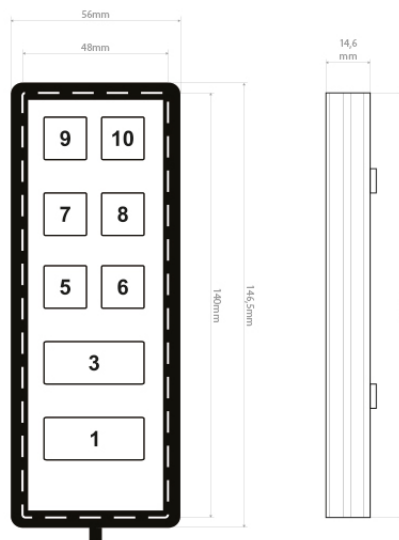

MCS-T10/8

Bedienteil | MCS-NX | 8 Tasten | mit MIC

EAN: 5414184798762

Spezifikationen

Anzahl der Tasten	8 Tasten
Beleuchtung	Niedrige Intensität (OFF), hohe Intensität (ON), gedimmt (nacht)
Beleuchtung der Tasten	LED-Hintergrundbeleuchtung, 64 Farben
Bestellbar per	1
Gut zu wissen	Der Druck wird bei AEB intern mit UV-Technologie nach Bedarf gedruckt.
Legende	Abnehmbare Front für persönliche Legende

MIC PA	Mircophone eingebaut und manuell bedient
Typ	Horizontal oder vertikal - muss bei der Bestellung angegeben werden
Zurückmeldung Tastenaktivierung	Ja