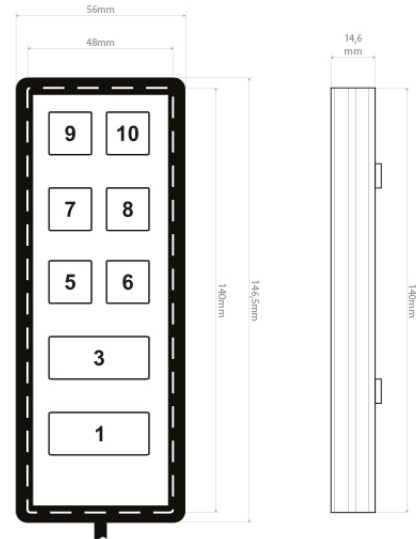

MCS-T10/8

Bedienteil | MCS-NX | 8 Tasten | mit MIC

EAN: 5414184798762

Spezifikationen

Anzahl der Tasten	8 Tasten
Beleuchtung	Niedrige Intensität (OFF), hohe Intensität (ON), gedimmt (nacht)
Beleuchtung der Tasten	LED-Hintergrundbeleuchtung, 64 Farben
Bestellbar per	1
Gut zu wissen	Der Druck wird bei AEB intern mit UV-Technologie nach Bedarf gedruckt.
Legende	Abnehmbare Front für persönliche Legende

MIC PA	Mircophone eingebaut und manuell bedient
Typ	Horizontal oder vertikal - muss bei der Bestellung angegeben werden
Zurückmeldung Tastenaktivierung	Ja