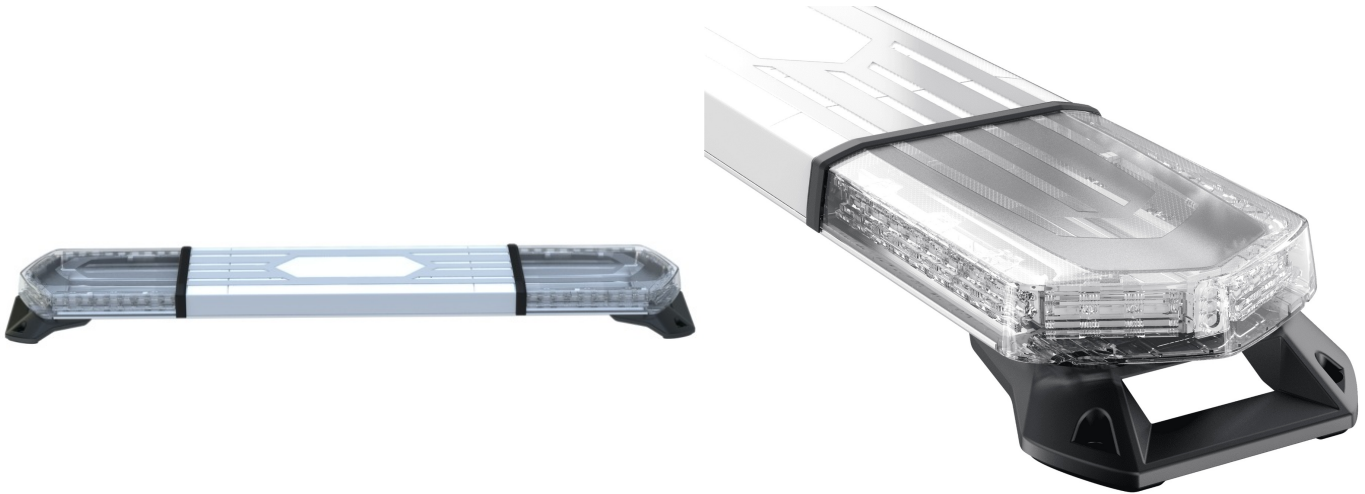

LED LICHTBALKEN

KUIPER-120-
CLOR

KUIPER LED Lichtbalken | 120 cm | gelb | 12/24V

EAN: 5414184941786

Spezifikationen

Abmessungen	1222 mm x 241,8 x 58,5 mm	Farbe	Gelb
Anzahl der Blitzmuster	36	Farbe Linse	Transparent, Weiße Mitte Abschnitt
Befestigung	Fest	Lichtquelle	LED
Bestellbar per	1	Länge des Kabels (m)	3 m
Betriebsspannung	12V - 24V	Länge mm	1222
ECE R65 Klasse 1	Ja	Längenbereich	MEDIUM (101 - 130 cm)
EMC R10	Ja	Serie	Kuiper
Eigenschaften	Ohne Steuergerät, ohne Dachanschluss	Wasserdicht	IPX5