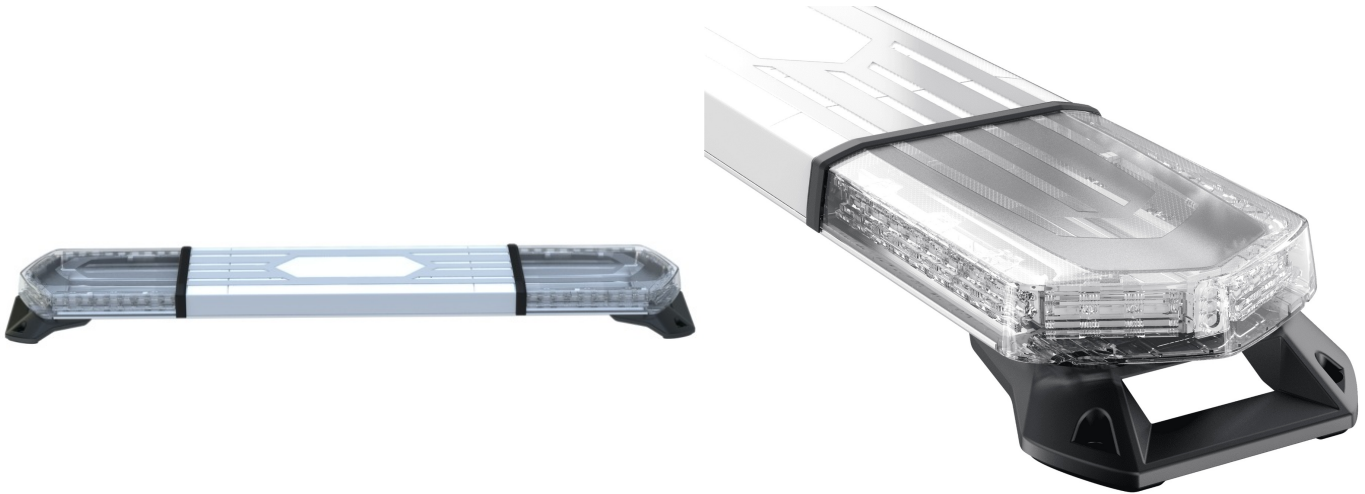

LED LICHTBALKEN

KUIPER-120-
CLOR

KUIPER LED Lichtbalken | 120 cm | gelb | 12/24V

EAN: 5414184941786

Spezifikationen

Abmessungen	1222 mm x 241,8 x 58,5 mm	Farbe	Gelb
Anzahl der Blitzmuster	36	Farbe Linse	Transparent, Weiße Mitte Abschnitt
Befestigung	Fest	Lichtquelle	LED
Bestellbar per	1	Länge	MEDIUM (101 - 130 cm)
Betriebsspannung	12V - 24V	Länge des Kabels (m)	3 m
ECE R65 Klasse 1	Ja	Länge mm	1222
EMC R10	Ja	Serie	Kuiper
Eigenschaften	Ohne Steuergerät, ohne Dachanschluss	Wasserdicht	IPX5