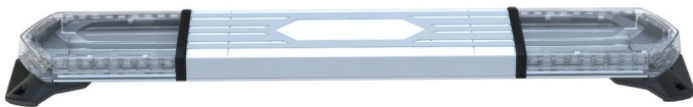

LED LICHTBALKEN

KUIPER-150-
CLOR

KUIPER LED Lichtbalken | 150 cm | gelb | 12/24V

EAN: 5414184232334

Specifications

| | | | |
|------------------------|---|----------------------|---------------------------------------|
| Abmessungen | 1516 mm x 215 mm x 58,5 mm | Farbe | Gelb |
| Anzahl der Blitzmuster | 31 | Farbe Linse | Transparent, Weiße Mitte Abschnitt |
| Befestigung | Fest | Lichtquelle | LED |
| Bestellbar per | 1 | Länge | X-LARGE (151 - 200 cm) |
| Betriebsspannung | 12V - 24V | Länge des Kabels (m) | 3 m |
| ECE R65 Klasse 1 | Ja | Serie | Kuiper |
| EMC R10 | Ja | Wasserdicht | IPX5 |
| Eigenschaften | Ohne Steuergerät, ohne Dachanschluss | | |