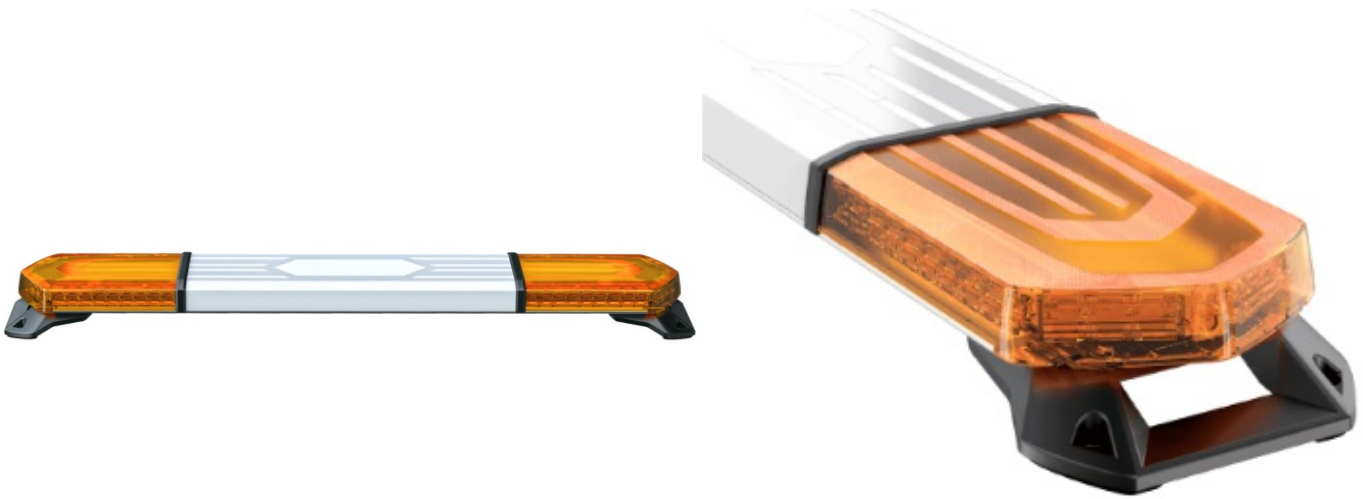

# LED LICHTBALKEN

KUIPER-150-OR

KUIPER LED Lichtbalken | 150 cm | gelb | 12/24V

EAN: 5414184777767

## Spezifikationen

Abmessungen	1516 mm x 215 mm x 58,5 mm	Farbe	Gelb
Anzahl der Blitzmuster	31	Farbe Linse	Gelb, Weiße Mitte Abschnitt
Befestigung	Fest	Geliefert mit	Cable, universal mounting brackets
Bestellbar per	1	Lichtquelle	LED
Betriebsspannung	12V - 24V	Länge des Kabels (m)	3 m
ECE R65 Klasse 1	Ja	Längenbereich	X-LARGE (151 - 200 cm)
EMC R10	Ja	Serie	Kuiper
Eigenschaften	Ohne Steuergerät, ohne Dachanschluss	Wasserdicht	IPX5