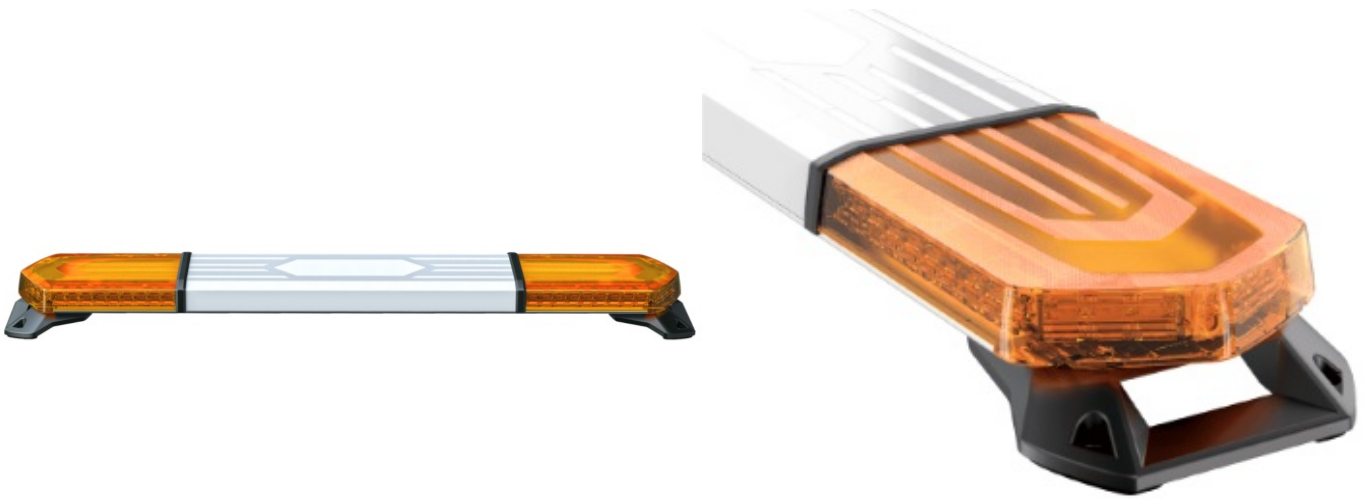

LED LICHTBALKEN

KUIPER-150-OR

KUIPER LED Lichtbalken | 150 cm | gelb | 12/24V

EAN: 5414184777767

Spezifikationen

Abmessungen	1516 mm x 215 mm x 58,5 mm	Farbe	Gelb
Anzahl der Blitzmuster	31	Farbe Linse	Gelb, Weiße Mitte Abschnitt
Befestigung	Fest	Geliefert mit	Cable, universal mounting brackets
Bestellbar per	1	Lichtquelle	LED
Betriebsspannung	12V - 24V	Länge	X-LARGE (151 - 200 cm)
ECE R65 Klasse 1	Ja	Länge des Kabels (m)	3 m
EMC R10	Ja	Serie	Kuiper
Eigenschaften	Ohne Steuergerät, ohne Dachanschluss	Wasserdicht	IPX5