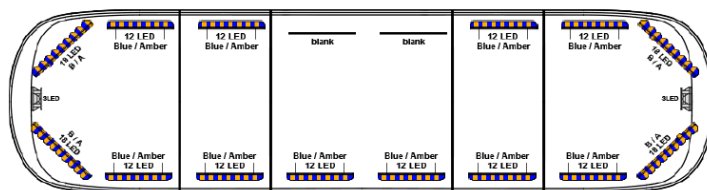

# LED LIGHTBARS

AEG002

Aegis LED Lichtbalken mit Display | 121 cm | blau/gelb | 12V

EAN: 5414184783409

## Spezifikationen

Abmessungen	1210 mm x 310 mm x 83 mm	Gut zu wissen	Niedrige Montagehalterungen sind im Lieferumfang enthalten
Anschluss	Offene Kabelenden	Integrierte Bremsleuchten	Nein
Automatischer Tag/Nacht-Sensor	Ja, integriert	Lauflicht	Ja, auf der Rückseite
Bestellbar per	1	Lichtquelle	LED
Betriebsspannung	12V - 24V	Länge	121 cm
Dachverbinder	Nein, aber als Option möglich	Länge	MEDIUM (101 - 130 cm)
ECE R65 Klasse 2	Ja	Länge des Kabels (m)	5 m
EMC R10	Ja	Obere Abdeckung	Schwarz
Farbe	Gelb/blau	Serie	Aegis
Farbe Linse	Transparent	Verpackung	Braune Schachtel mit Etikett
Gassenbeleuchtung	Nein	Wasserdicht	Ja