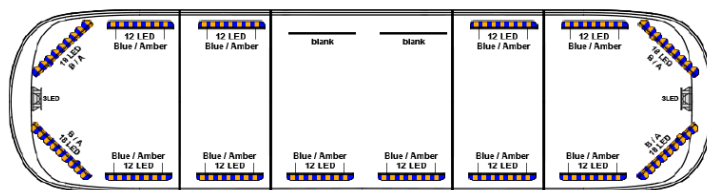

LED LICHTBALKEN

AEG002

Aegis LED Lichtbalken mit Display | 121 cm | blau/gelb | 12V

EAN: 5414184783409

Spezifikationen

Abmessungen	1210 mm x 310 mm x 83 mm	Gut zu wissen	Niedrige Montagehalterungen sind im Lieferumfang enthalten
Anschluss	Offene Kabelenden	Integrierte Bremsleuchten	Nein
Automatischer Tag/Nacht-Sensor	Ja, integriert	Lauflicht	Ja, auf der Rückseite
Bestellbar per	1	Lichtquelle	LED
Betriebsspannung	12V - 24V	Länge	121 cm
Dachverbinder	Nein, aber als Option möglich	Länge	MEDIUM (101 - 130 cm)
ECE R65 Klasse 2	Ja	Länge des Kabels (m)	5 m
EMC R10	Ja	Obere Abdeckung	Schwarz
Farbe	Gelb/blau	Serie	Aegis
Farbe Linse	Transparent	Verpackung	Braune Schachtel mit Etikett
Gassenbeleuchtung	Nein	Wasserdicht	Ja