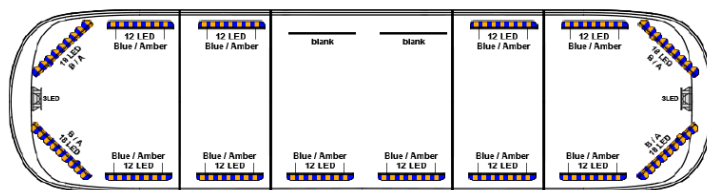

LED LICHTBALKEN

AEG002

Aegis LED Lichtbalken mit Display | 121 cm | blau/gelb | 12V

EAN: 5414184783409

Spezifikationen

| | | | |
|--------------------------------|-------------------------------|---------------------------|--|
| Abmessungen | 1210 mm x 310 mm x 83 mm | Gut zu wissen | Niedrige Montagehalterungen sind im Lieferumfang enthalten |
| Anschluss | Offene Kabelenden | Integrierte Bremsleuchten | Nein |
| Automatischer Tag/Nacht-Sensor | Ja, integriert | Lauflicht | Ja, auf der Rückseite |
| Bestellbar per | 1 | Lichtquelle | LED |
| Betriebsspannung | 12V - 24V | Länge | 121 cm |
| Dachverbinder | Nein, aber als Option möglich | Länge | MEDIUM (101 - 130 cm) |
| ECE R65 Klasse 2 | Ja | Länge des Kabels (m) | 5 m |
| EMC R10 | Ja | Obere Abdeckung | Schwarz |
| Farbe | Gelb/blau | Serie | Aegis |
| Farbe Linse | Transparent | Verpackung | Braune Schachtel mit Etikett |
| Gassenbeleuchtung | Nein | Wasserdicht | Ja |