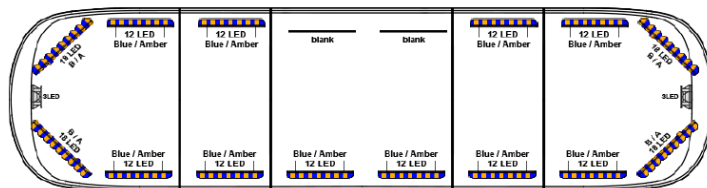

LED LICHTBALKEN

AEG002

Aegis LED Lichtbalken mit Display | 121 cm | blau/gelb | 12V

EAN: 5414184783409

Spezifikationen

Abmessungen	1210 mm x 310 mm x 83 mm
Anschluss	Offene Kabelenden
Automatischer Tag/Nacht-Sensor	Ja, integriert
Bestellbar per	1
Betriebsspannung	12V - 24V
Dachverbinder	Nein, aber als Option möglich
ECE R65 Klasse 2	Ja
EMC R10	Ja
Farbe	Gelb/blau
Farbe Linse	Transparent
Gassenbeleuchtung	Nein
Gut zu wissen	Niedrige Montagehalterungen sind im Lieferumfang enthalten

Integrierte Bremsleuchten	Nein
Lauflicht	Ja, auf der Rückseite
Lichtquelle	LED
Länge des Kabels (m)	5 m
Längenbereich	MEDIUM (101 - 130 cm)
Obere Abdeckung	Schwarz
Serie	Aegis
Verpackung	Braune Schachtel mit Etikett
Wasserdicht	Ja