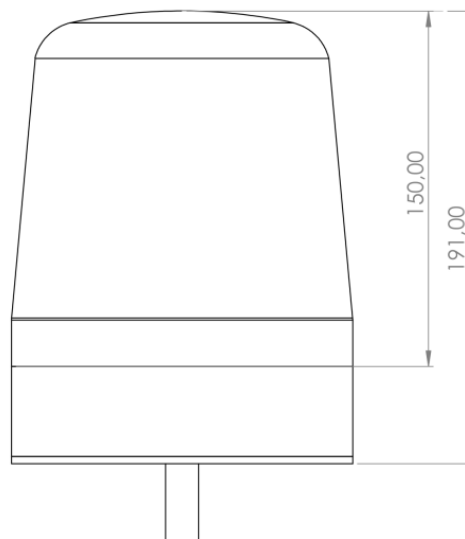

# KENNLEUCHTEN

SPiRiT-DV-BL-  
CL2

Kennleuchte | LED | 1-Punkt-Befestigung | 12-24V | blau  
| R65 klasse 2

EAN: 5414184008656

## Spezifikationen

Anschluss	Offene Kabelenden	Farbe	Blau
Anzahl der Blitzmuster	3	Farbe Linse	Blau
Anzahl der LEDs	16	Gewicht (kg)	1 Kg
Befestigung	1-Punkt-Befestigung	Höhe mm	180 mm
Bestellbar per	1	Höhenbereich	171 - 210 mm
Betriebsspannung	12V - 24V	IP-Schutzart	IP65
Betriebstemperatur	-30°C / +65°C	Lichtquelle	LED
Durchmesser mm	150 mm	Länge des Kabels (m)	2,50 m
ECE R65 Klasse 2	Ja	Synchronisierbar	Ja
EMC R10	Ja	Verpackung	Weißer Schachtel mit Etikett