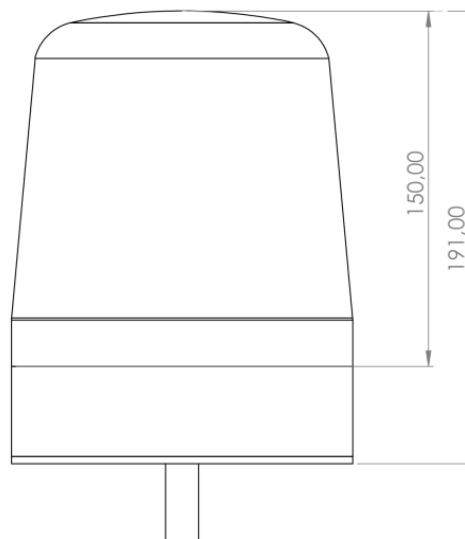

KENNLEUCHTEN

SPiRiT-DV-BL-
CL2

Kennleuchte | LED | 1-Punkt-Befestigung | 12-24V | blau
| R65 klasse 2

EAN: 5414184008656

Spezifikationen

Anschluss	Offene Kabelenden	EMC R10	Ja
Anzahl der Blitzmuster	3	Farbe	Blau
Anzahl der LEDs	16	Farbe Linse	Blau
Befestigung	1-Punkt-Befestigung	Gewicht (kg)	1 Kg
Bestellbar per	1	Höhe mm	180 mm
Betriebsspannung	12V - 24V	Höhenbereich	171 - 210 mm
Betriebstemperatur	-30°C / +65°C	IP-Schutzart	IP65
Durchmesser mm	150 mm	Lichtquelle	LED
Durchmesserbereich	171 - 210 mm	Länge des Kabels (m)	2,50 m
ECE R65 Klasse 1	Ja	Synchronisierbar	Ja
ECE R65 Klasse 2	Ja	Verpackung	Weißer Schachtel mit Etikett