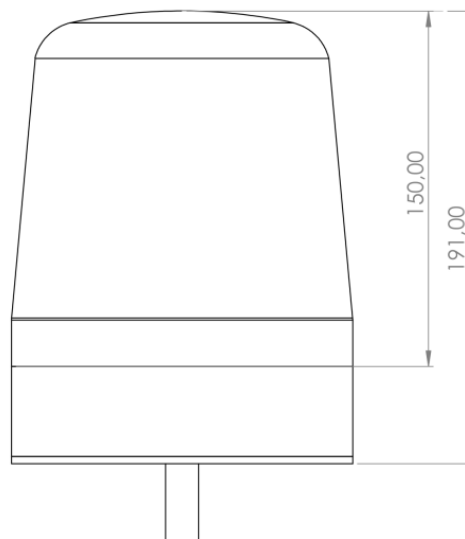

KENNLEUCHTEN

SPiRiT-DV-BL-
CL2

Kennleuchte | LED | 1-Punkt-Befestigung | 12-24V | blau
| R65 klasse 2

EAN: 5414184008656

Spezifikationen

Anschluss	Offene Kabelenden	Farbe	Blau
Anzahl der Blitzmuster	3	Farbe Linse	Blau
Anzahl der LEDs	16	Gewicht (kg)	1 Kg
Befestigung	1-Punkt-Befestigung	Höhe mm	180 mm
Bestellbar per	1	Höhenbereich	171 - 210 mm
Betriebsspannung	12V - 24V	IP-Schutzart	IP65
Betriebstemperatur	-30°C / +65°C	Lichtquelle	LED
Durchmesser mm	150 mm	Länge des Kabels (m)	2,50 m
ECE R65 Klasse 2	Ja	Synchronisierbar	Ja
EMC R10	Ja	Verpackung	Weißer Schachtel mit Etikett