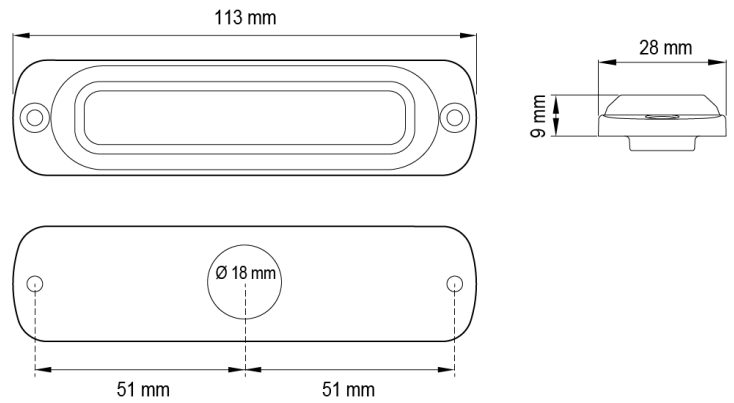

# GERICHTETE KENNLEUCHTEN

ST6-OR-CL1-T

LED-Blitzer | 6 LEDs | 12-24V | gelb | smoked

EAN: 5414184179295

## Spezifikationen

Abmessungen	113 mm x 28 mm x 9 mm	EMC R10	Ja
Anschluss	Offene Kabelenden	Farbe	Gelb
Anzahl der Blitzmuster	29	Farbe Linse	Smoked
Anzahl der LEDs	6	Geliefert mit	Mounting screws + seal
Befestigung	Oberflächenmontage	Gewicht (kg)	0,050 Kg
Bestellbar per	1	IP-Schutzart	IPX7
Betriebsspannung	12V - 24V	Lichtquelle	LED
Betriebstemperatur	-30°C / +65°C	Länge des Kabels (m)	0,25 m
CISPR 25	12V : CISPR 25 Klasse 3 - 24V : CISPR 25 Klasse 2	Modell	Rechteckig/lang/langgestreckt
ECE R65 Klasse 1	Ja	Synchronisierbar	Ja
EMC	EMC R10		