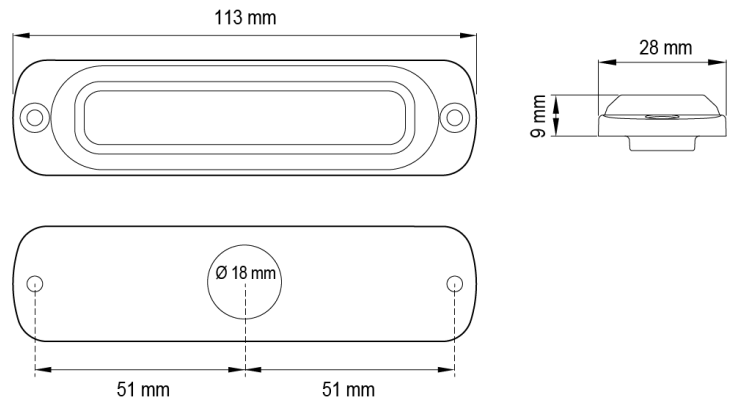

GERICHTETE KENNLEUCHTEN

ST6-OR-CL1-T

LED-Blitzer | 6 LEDs | 12-24V | gelb | smoked

EAN: 5414184179295

Spezifikationen

Abmessungen	113 mm x 28 mm x 9 mm	EMC R10	Ja
Anschluss	Offene Kabelenden	Farbe	Gelb
Anzahl der Blitzmuster	29	Farbe Linse	Smoked
Anzahl der LEDs	6	Geliefert mit	Mounting screws + seal
Befestigung	Oberflächenmontage	Gewicht (kg)	0,050 Kg
Bestellbar per	1	IP-Schutzart	IPX7
Betriebsspannung	12V - 24V	Lichtquelle	LED
Betriebstemperatur	-30°C / +65°C	Länge des Kabels (m)	0,25 m
CISPR 25	12V : CISPR 25 Klasse 3 - 24V : CISPR 25 Klasse 2	Modell	Rechteckig/lang/langgestreckt
ECE R65 Klasse 1	Ja	Synchronisierbar	Ja
EMC	EMC R10		