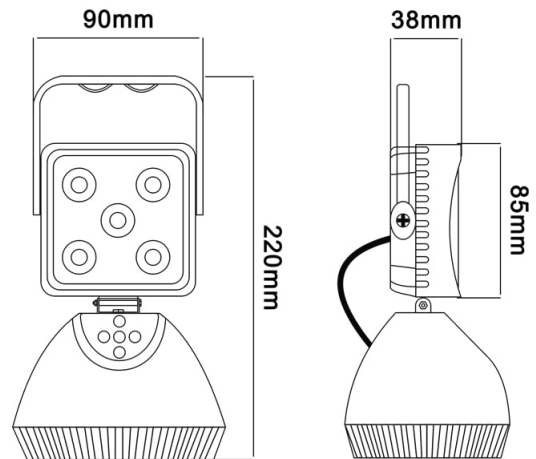

# ARBEITSLEUCHTEN

475-LEDMAG-BA

LED worklamp | magnetic | battery operated | square | 950 lumen

EAN: 5414184230293

## Spezifikationen

Abmessungen	220 mm x 90 mm x 38 mm	Gewicht (kg)	0,800 Kg
Anschluss	Nicht zutreffend	Höhe mm	195 mm
Anzahl der LEDs	5	IP-Schutzart	IP65
Autonomie	> 4 Stunden	LED Farbe	Weiss und gelb
Batterie	Ja	Lichtquelle	LED
Batterie-Typ	Lithium	Lumen	950
Befestigung	Magnetisch/tragbar	Lumen-Bereich	Medium (800 - 2000 Lumen)
Bestellbar per	1	Länge des Kabels (m)	N/A
Betriebsspannung	Batterie	Schalter	Ja
Farbe	Weiss	Typ	Viereckig
Farbe Linse	Transparent	Verpackung	POS-Verpackung
Geliefert mit	Cigarette socket charging lead 12/24V and 230 Vac	Watt	15 Watt