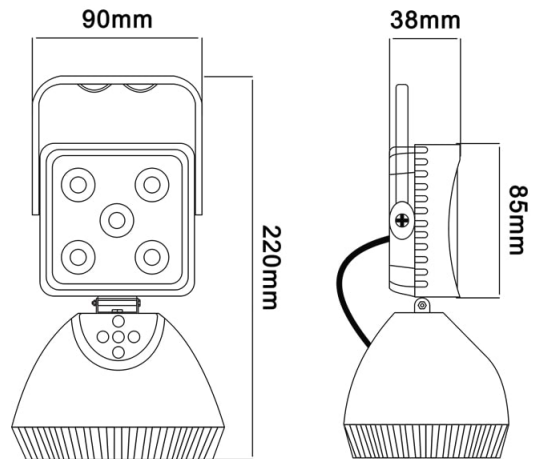

# ARBEITSLEUCHTEN

475-LEDMAG-BA

LED worklamp | magnetic | battery operated | square | 950 lumen

EAN: 5414184230293

## Spezifikationen

Abmessungen	220 mm x 90 mm x 38 mm	Gewicht (kg)	0,800 Kg
Anschluss	Nicht zutreffend	Höhe mm	195 mm
Anzahl der LEDs	5	IP-Schutzart	IP65
Autonomie	> 4 Stunden	LED Farbe	Gelb, Weiss
Batterie	Ja	Lichtquelle	LED
Batterie-Typ	Lithium	Lumen	950
Befestigung	Magnetisch/tragbar	Lumen-Bereich	Medium (800 - 2000 Lumen)
Bestellbar per	1	Länge des Kabels (m)	N/A
Betriebsspannung	Batterie	Schalter	Ja
Farbe	Weiss	Typ	Viereckig
Farbe Linse	Transparent	Verpackung	POS-Verpackung
Geliefert mit	Cigarette socket charging lead 12/24V and 230 Vac	Watt	15 Watt