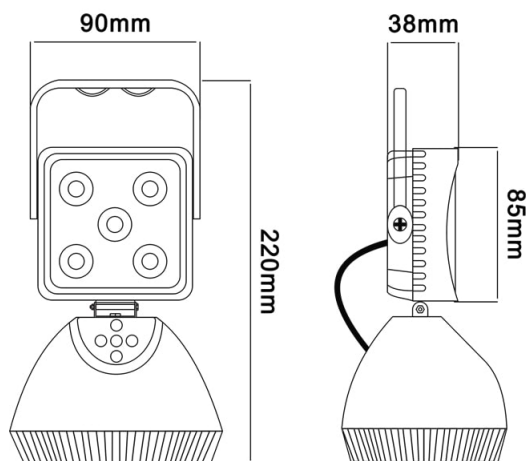

ARBEITSLEUCHTEN

475-LEDMAG-BA

LED worklamp | magnetic | battery operated | square | 950 lumen

EAN: 5414184230293

Spezifikationen

Abmessungen	220 mm x 90 mm x 38 mm	Gewicht (kg)	0,800 Kg
Anschluss	Nicht zutreffend	Höhe mm	195 mm
Anzahl der LEDs	5	IP-Schutzart	IP65
Autonomie	> 4 Stunden	LED Farbe	Gelb, Weiss
Batterie	Ja	Lichtquelle	LED
Batterie-Typ	Lithium	Lumen	950
Befestigung	Magnetisch/tragbar	Lumen-Bereich	Medium (800 - 2000 Lumen)
Bestellbar per	1	Länge des Kabels (m)	N/A
Betriebsspannung	Batterie	Schalter	Ja
Farbe	Weiss	Typ	Viereckig
Farbe Linse	Transparent	Verpackung	POS-Verpackung
Geliefert mit	Cigarette socket charging lead 12/24V and 230 Vac	Watt	15 Watt