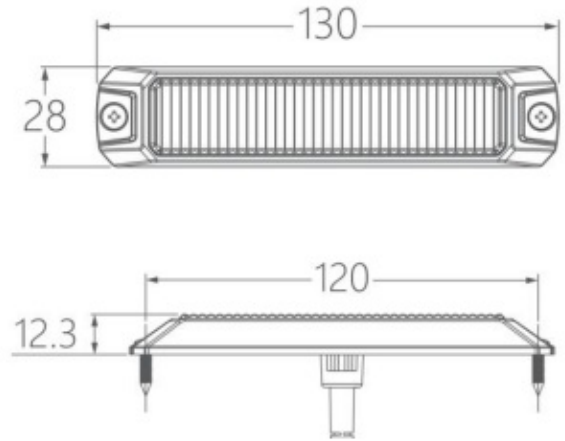

# GERICHTETE KENNLEUCHTEN

NOVALED-OR

LED-Blitzer | 6 LEDs | 12-24V | gelb

EAN: 5414184837126

## Spezifikationen

Abmessungen	130 mm x 28 mm x 12,3 mm	Farbe Linse	Transparent
Anschluss	Offene Kabelenden	Geliefert mit	Manual, mounting screws
Anzahl der Blitzmuster	8	Gut zu wissen	Lampe hat auch eine integrierte 'CRUISE'-Funktion
Anzahl der LEDs	6	IP-Schutzart	IP67
Befestigung	Oberflächenmontage	LED Farbe	Gelb
Bestellbar per	1	Lichtquelle	LED
Betriebsspannung	12V - 24V	Länge des Kabels (m)	0,50 m
ECE R65 Klasse 1	Ja	Material	Aluminium
ECE R65 Klasse 2	Ja	Modell	Rechteckig/lang/langgestreckt
EMC R10	Ja	Serie	AEB TF
Farbe	Gelb	Synchronisierbar	Ja