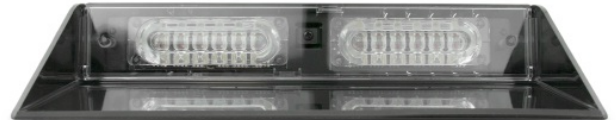

GERICHTETE KENNLEUCHTEN

PILOT2-RO/RO

LED-Blitzer | Windschutzscheibe | 12V | rot/rot

EAN: 5414184691407

Specifications

Abmessungen	240 x 117 x 39 mm	Farbe	Rot
Anschluss	Zigarrenanzünder-Stecker	Farbe Linse	Transparent
Anzahl der Blitzmuster	26	Gewicht (kg)	0,613 Kg
Anzahl der LEDs	12	Lichtquelle	LED
Befestigung	Windschutzscheibe - Seitenfenster - Heckscheibe	Länge des Kabels (m)	3 m
Bestellbar per	1	Modell	Rechteckig/lang/langgestreckt
Betriebsspannung	12V	Synchronisierbar	Nein
Betriebstemperatur	-30°C / +65°C		
ECE R65r	Nein		
EMC	EMC R10		