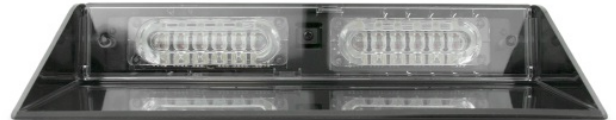

GERICHTETE KENNLEUCHTEN

PILOT2-RO/RO

LED-Blitzer | Windschutzscheibe | 12V | rot/rot

EAN: 5414184691407

Spezifikationen

Abmessungen	240 x 117 x 39 mm	Farbe	Rot
Anschluss	Zigarrenanzünder-Stecker	Farbe Linse	Transparent
Anzahl der Blitzmuster	26	Gewicht (kg)	0,613 Kg
Anzahl der LEDs	12	Lichtquelle	LED
Befestigung	Windschutzscheibe - Seitenfenster - Heckscheibe	Länge des Kabels (m)	3 m
Bestellbar per	1	Modell	Rechteckig/lang/langgestreckt
Betriebsspannung	12V	Synchronisierbar	Nein
Betriebstemperatur	-30°C / +65°C		
ECE R65	Nein		
EMC	EMC R10		