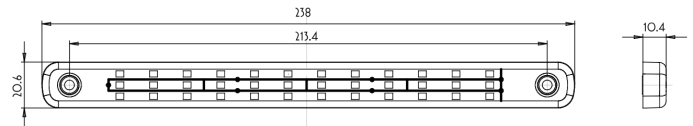

FRONT- UND RÜCKLEUCHTEN

35LED

LED Rücklicht | Position | Bremslicht | Blinker

EAN: 5414184050266

Spezifikationen

Abmessungen	238 x 20,6 x 10,4 mm	Farbe	Gelb/rot
Anschluss	Offene Kabelenden	Farbe Linse	Rot
Befestigung	Oberflächenmontage	Deliefert mit	Mounting screws
Befestigungsseite	Hinten - Links und rechts	Gewicht (kg)	0,166 Kg
Besonderheiten	Connection wires specially treated to ensure watertightness	IP-Schutzart	IP66+IP68
Bestellbar per	1	Lichtquelle	LED
Betriebsspannung	12V - 24V	Länge des Kabels (m)	0,25 m
Betriebstemperatur	-30°C / +65°C	Material	Polycarbonat
EMC	EMC R10	Typ	Rückleuchten
EMC R10	Ja	Verpackung	POS-Verpackung
Eigenschaften	Hergestellt aus Polycarbonat, das praktisch unzerbrechlich ist.	Zertifizierung	ECE
Enthält Fahrtrichtungsanzeiger	Ja		
Enthält Positionslicht und Bremslicht	Ja		