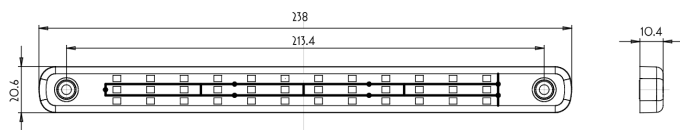

FRONT- UND RÜCKLEUCHTEN

35LED/2

LED Rücklicht | Position | Bremslicht | dynamische Blinker

EAN: 5414184607149

Spezifikationen

Abmessungen	238 x 20,6 x 10,4 mm	Farbe	Gelb/rot
Anschluss	Offene Kabelenden	Farbe Linse	Rot
Befestigung	Oberflächenmontage	Geliefert mit	Mounting screws
Befestigungsseite	Hinten - Links und rechts	Gewicht (kg)	0,166 Kg
Besonderheiten	Connection wires specially treated to ensure watertightness	IP-Schutzart	IP66+IP68
Bestellbar per	1	Lichtquelle	LED
Betriebsspannung	12V - 24V	Länge des Kabels (m)	0,25 m
Betriebstemperatur	-30°C / +65°C	Material	Polycarbonat
EMC	EMC R10	Typ	Rückleuchten
EMC R10	Ja	Verpackung	POS-Verpackung
Eigenschaften	Hergestellt aus Polycarbonat, das praktisch unzerbrechlich ist.	Zertifizierung	ECE
Enthält Fahrtrichtungsanzeiger	Ja		
Enthält Positionslicht und Bremslicht	Ja		