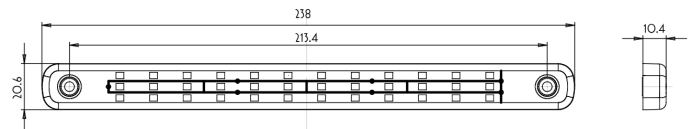

## Spezifikationen

Abmessungen	238 x 20,6 x 10,4 mm	Farbe	Gelb/rot
Anschluss	Offene Kabelenden	Farbe Linse	Rot
Befestigung	Oberflächenmontage	Geliefert mit	Mounting screws
Befestigungsseite	Hinten - Links und rechts	Gewicht (kg)	0,166 Kg
Besonderheiten	Connection wires specially treated to ensure watertightness	IP-Schutzart	IP66+IP68
Bestellbar per	1	Lichtquelle	LED
Betriebsspannung	12V - 24V	Länge des Kabels (m)	0,25 m
Betriebstemperatur	-30°C / +65°C	Material	Polycarbonat
EMC	EMC R10	Typ	Rückleuchten
EMC R10	Ja	Verpackung	POS-Verpackung
Eigenschaften	Hergestellt aus Polycarbonat, das praktisch unzerbrechlich ist.	Zertifizierung	ECE
Enthält Fahrtrichtungsanzeiger	Ja		
Enthält Positionslicht und Bremslicht	Ja		