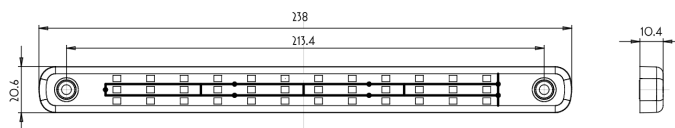

## Spezifikationen

Abmessungen	238 x 20,6 x 10,4 mm
Anschluss	Offene Kabelenden
Befestigung	Oberflächenmontage
Befestigungsseite	Hinten - Links und rechts
Besonderheiten	Connection wires specially treated to ensure watertightness
Bestellbar per	1
Betriebsspannung	12V - 24V
Betriebstemperatur	-30°C / +65°C
EMC	EMC R10
EMC R10	Ja
Eigenschaften	Hergestellt aus Polycarbonat, das praktisch unzerbrechlich ist.
Enthält Fahrtrichtungsanzeiger	Ja
Enthält Positionslicht und Bremslicht	Ja

Farbe	Gelb/rot
Farbe Linse	Rot
Geliefert mit	Mounting screws
Gewicht (kg)	0,166 Kg
IP-Schutzart	IP66+IP68
Lichtquelle	LED
Länge des Kabels (m)	0,25 m
Material	Polycarbonat
Typ	Rückleuchten
Verpackung	POS-Verpackung
Zertifizierung	ECE