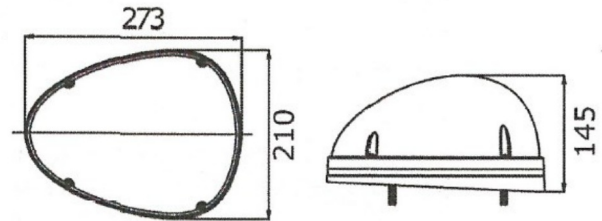

EAN: 5414184379183

Spezifikationen

Abmessungen	273 x 21 x 129 mm	Gut zu wissen	Stufenlos einstellbar von Flut- bis Spotfunktion und zurück
Anzahl der LEDs	3	Lichtquelle	LED
Befestigung	Magnetisch	Lumen	2250
Bestellbar per	1	Lumen-Bereich	High (2000 - 4000 Lumen)
Betriebsspannung	12V - 24V	Stromaufnahme Ampere	Max. 2 Amp
Eigenschaften	Vertikale Bewegung (Neigung) : 0°-110°, Horizontale Bewegung (Drehung) : 360° kontinuierlich	Typ	Schwenkbares Suchlicht
Farbe	Weiss	Typ Produkt	Schwenkbares Suchlicht
Gewicht (kg)	2,900 Kg	Watt	30 Watt