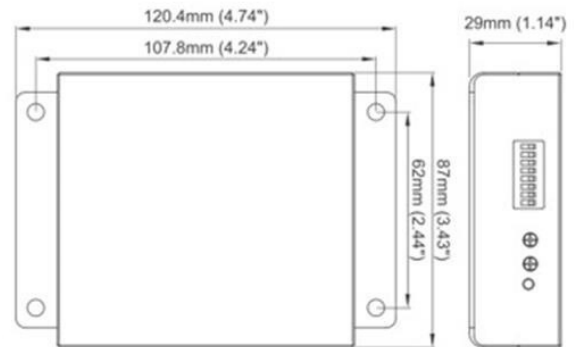

SIRENEN UND LAUTSPRECHER

SDCI00W-BRU

Sirene/Verstärker | 100 / 90 dB | für die zone Brussel

EAN: 5414184088665

Spezifikationen

Abmessungen	120 mm x 87 mm x 29 mm	Betriebstemperatur	-40°C / +65°C
Befestigung	Versteckt	Dezibel	100 dB / 90 dB
Besonderheiten	Tag/Nacht-Funktion	EMC R10	Ja
Bestellbar per	1	Gewicht (kg)	0,410 Kg
Betriebsspannung	12V - 24V	Typ	Sirene