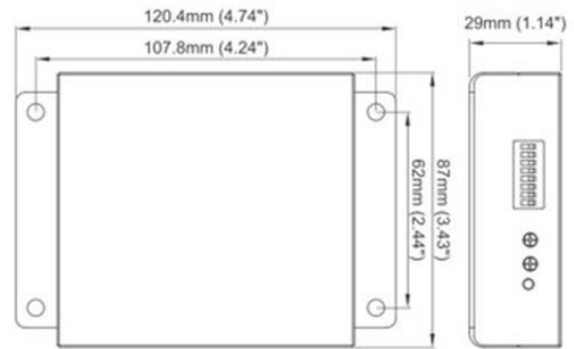

SIRENEN UND LAUTSPRECHER

SDCI00W-BRU

Sirene/Verstärker | 100 / 90 dB | für die zone Brussel

EAN: 5414184088665

Spezifikationen

| | | | |
|------------------|------------------------|--------------------|----------------|
| Abmessungen | 120 mm x 87 mm x 29 mm | Betriebstemperatur | -40°C / +65°C |
| Befestigung | Versteckt | Dezibel | 100 dB / 90 dB |
| Besonderheiten | Tag/Nacht-Funktion | EMC R10 | Ja |
| Bestellbar per | 1 | Gewicht (kg) | 0,410 Kg |
| Betriebsspannung | 12V - 24V | Typ | Sirene |