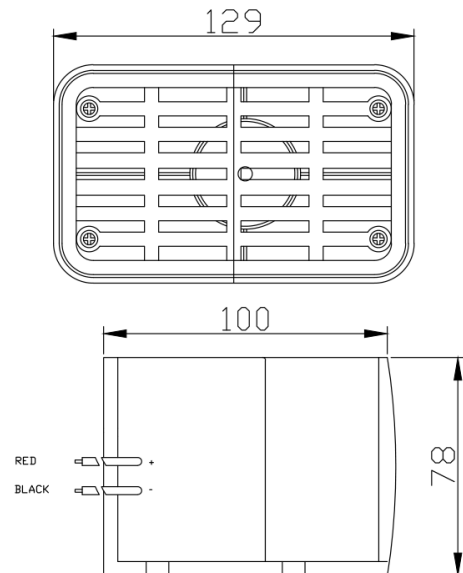

RÜCKFAHR-ALARM

ALERT70

Rückfahralarm | selbsregulierend | mit Kabeln | 87-107 db | white noise

EAN: 5414184187917

Spezifikationen

Abmessungen	129 mm x 78 mm x 100 mm	EMC	EMC R10
Anschluss	Offene Kabelenden	Eigenschaften	Mit Kabeln
Befestigung	Oberflächenmontage	Gewicht (kg)	0,718 Kg
Bestellbar per	1	Gut zu wissen	White noise - Weißes Rauschen
Betriebsspannung	12V - 80V	IP-Schutzart	IP67
Betriebstemperatur	-30°C / +60°C	Länge des Kabels (m)	0,15 m
Dezibel	87 db => 107 db	Watt	15 Watt