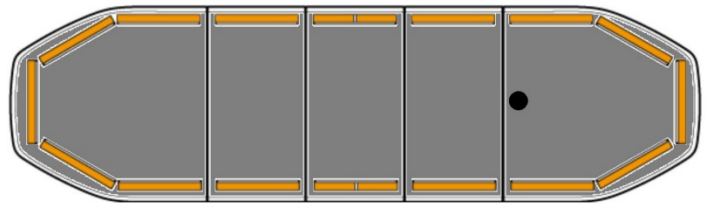

LED LICHTBALKEN

RDN106-OR-
BASIC-ICAO

Raiden LED-Lichtbalken | 106 cm | Basis | ICAO | gelb

EAN: 5414184353596

Spezifikationen

Abmessungen	1066 mm x 308 mm x 40 mm (ohne Befestigungselemente)
Anschluss	Offene Kabelenden
Anzahl der LEDs	96
Automatischer Tag/Nacht-Sensor	Ja, integriert
Befestigung	Fest
Bestellbar per	1
Betriebsspannung	12V - 24V
Dachverbinder	Nein, aber als Option möglich
ECE R65 Klasse 1	Ja
ECE R65 Klasse 2	Ja
EMC R10	Ja
Eigenschaften	Ohne Steuergerät, ohne Dachanschluss
Farbe	Gelb
Farbe Linse	Transparent

Gut zu wissen	ICAO-Inspektion für 1 bestimmtes Blitzmuster und nur für die gelbe
ICAO	Ja
Integrierte Bremsleuchten	Nein
Lauflicht	Ja, auf der Rückseite
Lichtquelle	LED
Länge des Kabels (m)	5 m
Längenbereich	MEDIUM (101 - 130 cm)
Obere Abdeckung	Schwarz
Protokoll	CANBUS, vorprogrammiert
Serie	Raiden
Stromaufnahme 12V Ampere	Average 12 amp , max 24 amp
Verpackung	Braune Schachtel mit Etikett
Wasserdicht	Ja