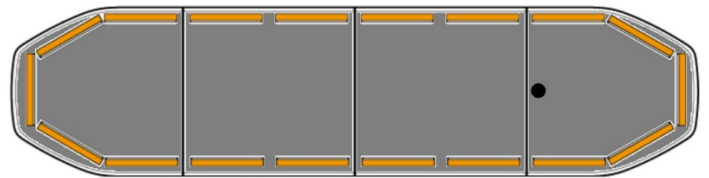

LED LICHTBALKEN

RDN122-OR-
BASIC-ICAO

Raiden LED-Lichtbalken | 122 cm | Basis | ICAO | gelb

EAN: 5414184789012

Spezifikationen

Abmessungen	1219 mm x 308 mm x 40 mm (ohne Befestigungselemente)	Gut zu wissen	Niedrige Montagehalterungen sind im Lieferumfang enthalten
Anschluss	Offene Kabelenden	Gut zu wissen	ICAO-Inspektion für 1 bestimmtes Blitzmuster und nur für die gelbe
Automatischer Tag/Nacht-Sensor	Ja, integriert	ICAO	Ja
Befestigung	Fest	Integrierte Bremsleuchten	Nein
Bestellbar per	1	Lauflicht	Ja, auf der Rückseite
Betriebsspannung	12V - 24V	Lichtquelle	LED
Dachverbinder	Nein, aber als Option möglich	Länge des Kabels (m)	5 m
ECE R65 Klasse 1	Ja	Längenbereich	MEDIUM (101 - 130 cm)
ECE R65 Klasse 2	Ja	Obere Abdeckung	Schwarz
EMC R10	Ja	Protokoll	CANBUS, vorprogrammiert
Eigenschaften	Ohne Steuergerät, ohne Dachanschluss	Serie	Raiden
Farbe	Gelb	Stromaufnahme 12V Ampere	Average 12 amp , max 24 amp
Farbe Linse	Transparent	Verpackung	Braune Schachtel mit Etikett
Gassenbeleuchtung	Nein	Wasserdicht	Ja