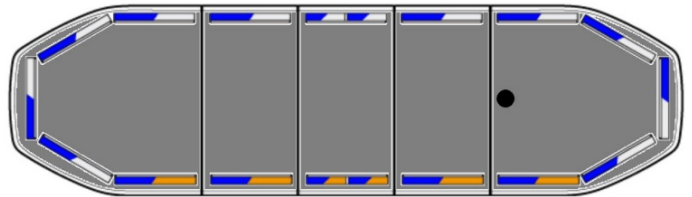

# LED LICHTBALKEN

RDNI06-BL-  
FULL-DAKCON

RAIDEN LED Lichtbalken | 106 cm | full option |  
Dachsteckverbinder | blau | 12-24V

EAN: 5414184115354

## Spezifikationen

Abmessungen	1066 mm x 308 mm x 40 mm (ohne Befestigungselemente)	Gassenbeleuchtung	Ja
Anschluss	Offene Kabelenden	Gut zu wissen	Niedrige Montagehalterungen sind im Lieferumfang enthalten
Anzahl der LEDs	192	Integrierte Bremsleuchten	Nein
Art des Dachanschlusses	9-pin	Laufflicht	Ja, auf der Rückseite
Automatischer Tag/Nacht-Sensor	Ja, integriert	Lichtquelle	LED
Befestigung	Fest	Länge	MEDIUM (101 - 130 cm)
Bestellbar per	1	Länge des Kabels (m)	5 m (0,4 m - 4,6 m)
Betriebsspannung	12V - 24V	Obere Abdeckung	Schwarz
Dachverbinder	Ja, bereits montiert	Protokoll	CANBUS, vorprogrammiert
ECE R65 Klasse 2	Ja	Serie	Raiden
EMC R10	Ja	Stromaufnahme 12V Ampere	Average 12 amp , max 24 amp
Eigenschaften	Ausgestattet mit einem 9-poligen Dachanschluss	Verpackung	Braune Schachtel mit Etikett
Farbe	Blau/weiss	Wasserdicht	Ja
Farbe Linse	Transparent		