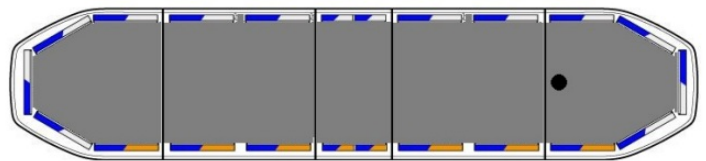

LED LICHTBALKEN

RDNI37-BL-
FULL-DAKCON

RAIDEN LED Lichtbalken | 137 cm | full option |
Dachsteckverbinder | blau

EAN: 5414184528901

Spezifikationen

Abmessungen	1371 mm x 308 mm x 40 mm (ohne Befestigungselemente)
Anschluss	Offene Kabelenden
Anzahl der LEDs	324
Art des Dachanschlusses	9-pin
Automatischer Tag/Nacht-Sensor	Ja, integriert
Befestigung	Fest
Bestellbar per	1
Betriebsspannung	12V - 24V
Dachverbinder	Ja, bereits montiert
ECE R65 Klasse 1	Ja
ECE R65 Klasse 2	Ja
EMC R10	Ja
Eigenschaften	Ausgestattet mit einem 9-poligen Dachanschluss
Farbe	Blau/weiss

Gut zu wissen	Niedrige Montagehalterungen sind im Lieferumfang enthalten
ICAO	Nein
Integrierte Bremsleuchten	Nein
Laufflicht	Ja, auf der Rückseite
Lichtquelle	LED
Länge des Kabels (m)	5 m (0,4 m - 4,6 m)
Längenbereich	LARGE (131 - 150 cm)
Obere Abdeckung	Schwarz
Protokoll	CANBUS, vorprogrammiert
Serie	Raiden
Stromaufnahme 12V Ampere	Average 12 amp , max 24 amp
Verpackung	Braune Schachtel mit Etikett
Wasserdicht	Ja