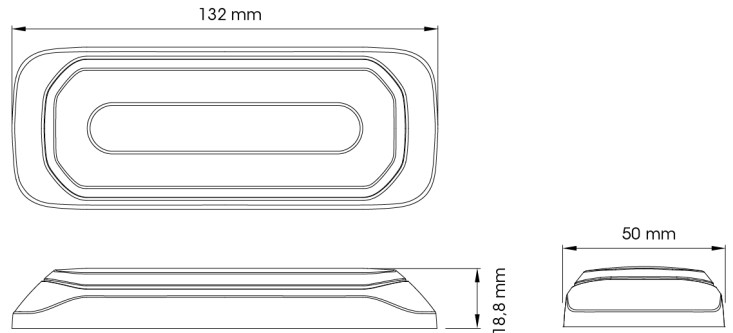

# GERICHTETE KENNLEUCHTEN

HALO-RO/RO

LED-Blitzer | 6 LEDs | 12-24V | rot/rot

EAN: 5414184723856

## Spezifikationen

Abmessungen	132 x 18,8 x 50 mm	Farbe	Rot/rot
Anschluss	Offene Kabelenden	Farbe Linse	Transparent
Anzahl der Blitzmuster	14	Deliefert mit	Befestigungsschrauben, Dichtung, Bedienungsanleitung
Anzahl der LEDs	6	Gewicht (kg)	0,300 Kg
Befestigung	Oberflächenmontage	IP-Schutzart	IPX8
Bestellbar per	1	Lichtquelle	LED
Betriebsspannung	12V - 24V	Länge des Kabels (m)	0,25 m
ECE R65 Klasse 1	Ja	Modell	Rechteckig/lang/langgestreckt
EMC	EMC R10	Synchronisierbar	Ja
EMC R10	Ja	Zertifizierung	ECE R65+R7