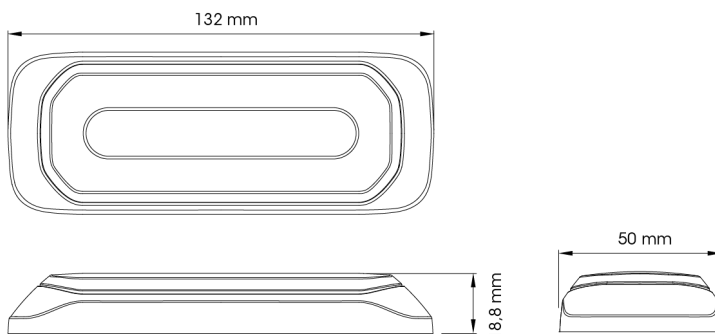

GERICHTETE KENNLEUCHTEN

HALO-RO/RO

LED-Blitzer | 6 LEDs | 12-24V | rot/rot

EAN: 5414184723856

Spezifikationen

Abmessungen	132 x 18,8 x 50 mm	Farbe	Rot/rot
Anschluss	Offene Kabelenden	Farbe Linse	Transparent
Anzahl der Blitzmuster	14	Deliefert mit	Befestigungsschrauben, Dichtung, Bedienungsanleitung
Anzahl der LEDs	6	Gewicht (kg)	0,300 Kg
Befestigung	Oberflächenmontage	IP-Schutzart	IPX8
Bestellbar per	1	Lichtquelle	LED
Betriebsspannung	12V - 24V	Länge des Kabels (m)	0,25 m
ECE R65 Klasse 1	Ja	Modell	Rechteckig/lang/langgestreckt
EMC	EMC R10	Synchronisierbar	Ja
EMC R10	Ja	Zertifizierung	ECE R65+R7