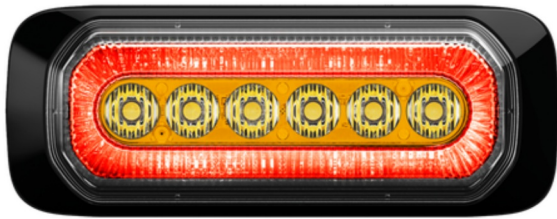

# GERICHTETE KENNLEUCHTEN

HALO-RO/RO

LED-Blitzer | 6 LEDs | 12-24V | rot/rot

EAN: 5414184723856

## Spezifikationen

Abmessungen	132 x 18,8 x 50 mm	Farbe	Rot/rot
Anschluss	Offene Kabelenden	Farbe Linse	Transparent
Anzahl der Blitzmuster	14	Deliefert mit	Befestigungsschrauben, Dichtung, Bedienungsanleitung
Anzahl der LEDs	6	Gewicht (kg)	0,300 Kg
Befestigung	Oberflächenmontage	IP-Schutzart	IPX8
Bestellbar per	1	Lichtquelle	LED
Betriebsspannung	12V - 24V	Länge des Kabels (m)	0,25 m
ECE R65 Klasse 1	Ja	Modell	Rechteckig/lang/langgestreckt
EMC	EMC R10	Synchronisierbar	Ja
EMC R10	Ja	Zertifizierung	ECE R65+R7