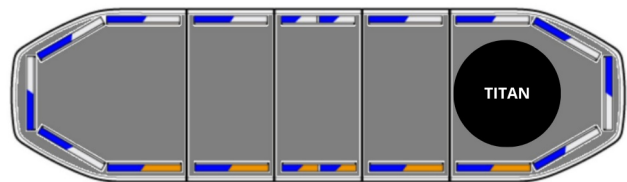

# LED LICHTBALKEN

RDN022

RAIDEN LED Lichtbalken | 106 cm | full option +  
suchscheinwerfer | blau | 12-24V

EAN: 5414184818743

## Spezifikationen

Abmessungen	1066 mm x 308 mm x 40 mm (ohne Befestigungselemente)	Gut zu wissen	Niedrige Montagehalterungen sind im Lieferumfang enthalten
Anschluss	Offene Kabelenden	Integrierte Bremsleuchten	Nein
Automatischer Tag/Nacht-Sensor	Ja, integriert	Lauflicht	Nein
Befestigung	Fest	Lichtquelle	LED
Bestellbar per	1	Länge	MEDIUM (101 - 130 cm)
Betriebsspannung	12V - 24V	Länge des Kabels (m)	5 m
Dachverbinder	Ja, bereits montiert	Obere Abdeckung	Schwarz
ECE R65 Klasse 2	Ja	Protokoll	CANBUS, vorprogrammiert
EMC R10	Ja	Serie	Raiden
Eigenschaften	Ohne Steuergerät, ohne Dachanschluss	Stromaufnahme 12V Ampere	Average 12 amp , max 24 amp
Farbe	Gelb/blau	Suchscheinwerfer	Ja, TITAN bereits eingebaut
Farbe Linse	Transparent	Verpackung	Braune Schachtel mit Etikett
Gassenbeleuchtung	Nein	Wasserdicht	Ja