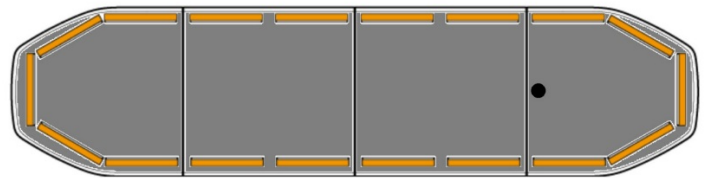

LED LICHTBALKEN

RDN122-OR-
BASIC-DAKCON

RAIDEN LED Lichtbalken | 122 cm | basic |
Dachsteckverbinder | gelb|

EAN: 5414184360105

Spezifikationen

Abmessungen	1219 mm x 308 mm x 40 mm (ohne Befestigungselemente)
Anschluss	Offene Kabelenden
Art des Dachanschlusses	9-pin
Automatischer Tag/Nacht-Sensor	Ja, integriert
Befestigung	Fest
Bestellbar per	1
Betriebsspannung	12V - 24V
Dachverbinder	Ja, bereits montiert
ECE R65 Klasse 1	Ja
ECE R65 Klasse 2	Ja
EMC R10	Ja
Eigenschaften	Ohne Steuerung
Eigenschaften	Ausgestattet mit einem 9-poligen Dachanschluss
Farbe	Gelb

Gut zu wissen	Niedrige Montagehalterungen sind im Lieferumfang enthalten
ICAO	Nein
Integrierte Bremsleuchten	Nein
Lauflicht	Ja, auf der Rückseite
Lichtquelle	LED
Länge des Kabels (m)	5 m
Längenbereich	MEDIUM (101 - 130 cm)
Obere Abdeckung	Schwarz
Protokoll	CANBUS, vorprogrammiert
Serie	Raiden
Stromaufnahme 12V Ampere	Average 12 amp , max 24 amp
Verpackung	Braune Schachtel mit Etikett
Wasserdicht	Ja