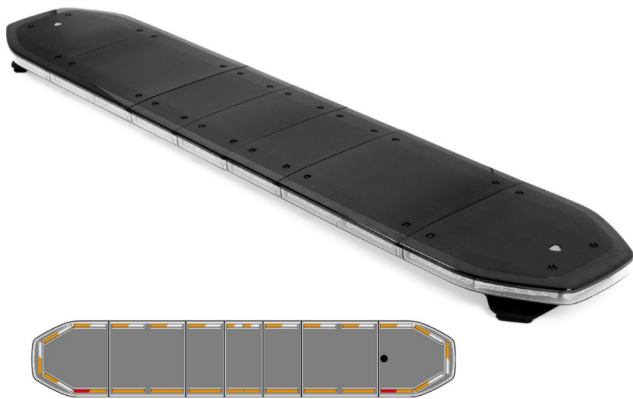

LED LICHTBALKEN

RDN168-OR-FULL

RAIDEN LED Lichtbalken | 168 cm | full option | gelb

EAN: 5414184440432

Spezifikationen

Abmessungen	1676 mm x 308 mm x 40 mm	Gut zu wissen	Niedrige Montagehalterungen sind im Lieferumfang enthalten
Anschluss	Offene Kabelenden	ICAO	Nein
Automatischer Tag/Nacht-Sensor	Ja, integriert	Integrierte Bremsleuchten	Ja
Befestigung	Fest	Laufflicht	Ja, sowohl vorne als auch hinten
Bestellbar per	1	Lichtquelle	LED
Betriebsspannung	12V - 24V	Länge des Kabels (m)	5 m
Dachverbinder	Nein, aber als Option möglich	Längenbereich	X-LARGE (151 - 200 cm)
ECE R65 Klasse 2	Ja	Obere Abdeckung	Schwarz
EMC R10	Ja	Protokoll	CANBUS, vorprogrammiert
Eigenschaften	Ohne Steuergerät, ohne Dachanschluss	Serie	Raiden
Farbe	Gelb/weiss	Stromaufnahme 12V Ampere	Average 12 amp , max 24 amp
Farbe Linse	Transparent	Verpackung	Braune Schachtel mit Etikett
Gassenbeleuchtung	Ja	Wasserdicht	Ja
Gewicht (kg)	15 Kg		