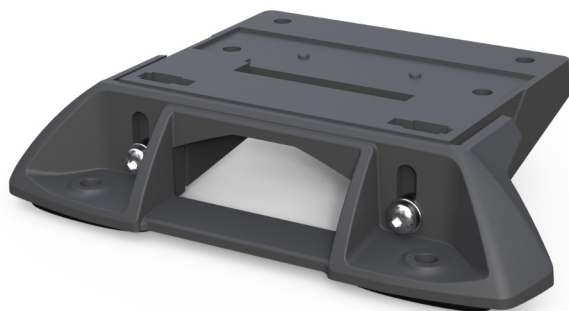

MONTAGEPLATTEN/-GUMMI/ZIER- & ABDECKPLATTEN

LB-SUP01

Halterung | LEGION | RAIDEN | KUIPER | verstellbar

EAN: 5414184575448

Spezifikationen

Befestigung	Oberflächenmontage	Deliefert mit	Bevestigingsboutjes
Bestellbar per	1	Material	Hartplastik
Farbe	Schwarz	Speziell geeignet für	KUIPER, LEGION, RAIDEN