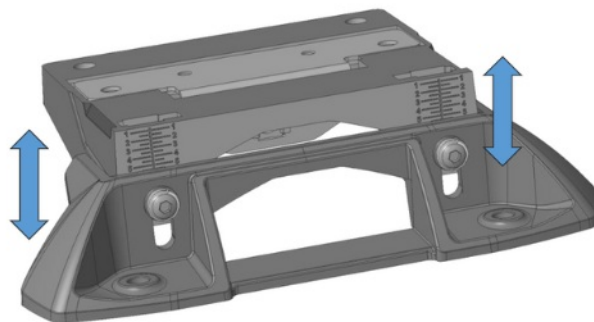

MONTAGEPLATTEN/-GUMMI/ZIER- & ABDECKPLATTEN

LB-SUP01

Halterung | LEGION | RAIDEN | KUIPER | verstellbar

EAN: 5414184575448

Spezifikationen

Befestigung	Oberflächenmontage	Deliefert mit	Bevestigingsboutjes
Bestellbar per	1	Material	Hartplastik
Farbe	Schwarz	Speziell geeignet für	KUIPER, LEGION, RAIDEN