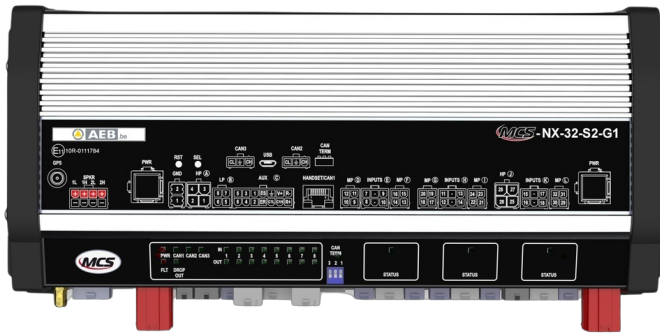

# BEDIENINGSSYSTEMEN, SIRENES

MCS-NX-32-S1-G0

Control Box NX | 32 outputs | 100W sirene | zonder GPS

EAN: 5414184836716

## Specificaties

Afmetingen	335x142x57mm
Bestelbaar per	1
GPS	Nee
Luidspreker vermogen	100 watt
Outputs, gedetailleerd	32 Outputs: 4x 20A, 20x 8A, 4x 2,4A

Programmeerbaar	Programmatie via PC
Spanning	2x 70A
Type	PC programmeerbare controle unit
Voeding	10V - 30V