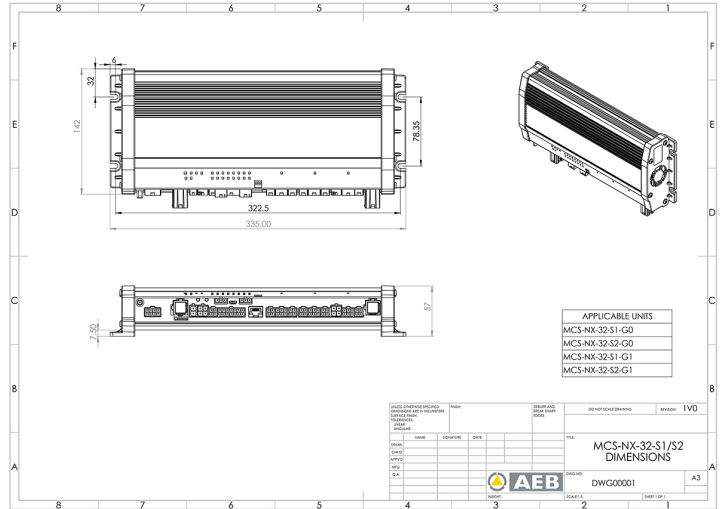

# BEDIENINGSSYSTEMEN, SIRENES

MCS-NX-32-S1-G0

Control Box NX | 32 outputs | 100W sirene | zonder GPS

EAN: 5414184836716

## Specificaties

Afmetingen	335x142x57mm
Bestelbaar per	1
GPS	Nee
Luidspreker vermogen	100 watt
Outputs, gedetailleerd	32 Outputs: 4x 20A, 20x 8A, 4x 2,4A

Programmeerbaar	Programmatie via PC
Spanning	2x 70A
Type	PC programmeerbare controle unit
Voeding	10V - 30V