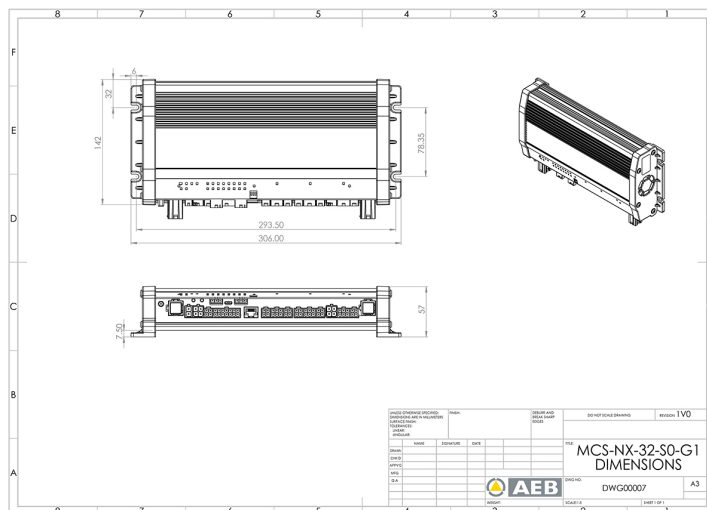

BEDIENINGSSYSTEMEN, SIRENES

MCS-NX-32-S0-G0

Control Box NX | 32 outputs | zonder sirene | zonder GPS

EAN: 5414184988590

Specificaties

Afmetingen	335x142x57mm
Bestelbaar per	1
GPS	Nee
Outputs, gedetailleerd	32 Outputs: 4x 20A, 20x 8A, 4x 2,4A
Programmeerbaar	Programmatie via PC
Spanning	2x 70A

Type	PC programmeerbare controle unit
Voeding	10V - 30V