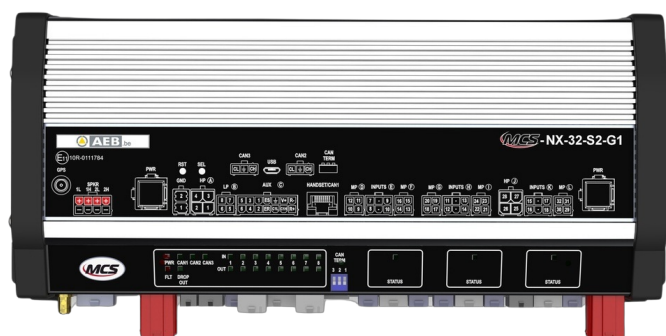

BEDIENINGSSYSTEMEN, SIRENES

MCS-NX-32-S0-G0

Control Box NX | 32 outputs | zonder sirene | zonder GPS

EAN: 5414184988590

Specificaties

Afmetingen	335x142x57mm
Bestelbaar per	1
GPS	Nee
Outputs, gedetailleerd	32 Outputs: 4x 20A, 20x 8A, 4x 2,4A
Programmeerbaar	Programmatie via PC
Spanning	2x 70A

Type	PC programmeerbare controle unit
Voeding	10V - 30V