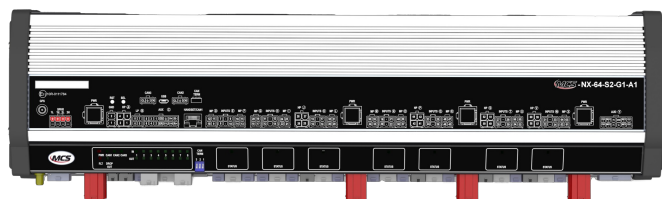

BEDIENINGSSYSTEMEN, SIRENES

MCS-NX-64-S2-
G0-A0

Control Box NX | 64 outputs | 2x100W sirene | zonder
GPS | geen intercom

EAN: 5414184311367

Specificaties

Afmetingen	335x142x57mm
Bestelbaar per	1
GPS	Nee
Intercom	Nee
Luidspreker vermogen	200 watt (100 watt x 2)
Outputs, gedetailleerd	64 Outputs: 20x 20A, 40x 8A, 4x 2,4A

Programmeerbaar	Programmatie via PC
Spanning	4x 70A
Type	PC programmeerbare controle unit
Voeding	10V - 30V