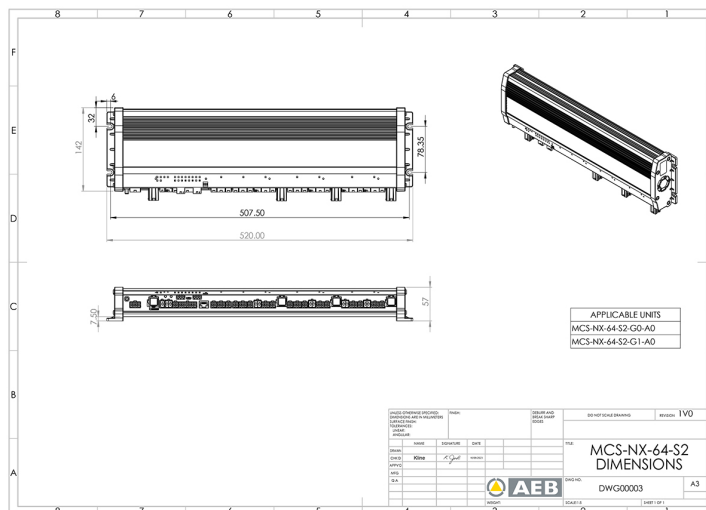

BEDIENINGSSYSTEMEN, SIRENES

MCS-NX-64-S2-
G0-A0

Control Box NX | 64 outputs | 2x100W sirene | zonder
GPS | geen intercom

EAN: 5414184311367

Specificaties

Afmetingen	335x142x57mm
Bestelbaar per	1
GPS	Nee
Intercom	Nee
Luidspreker vermogen	200 watt (100 watt x 2)
Outputs, gedetailleerd	64 Outputs: 20x 20A, 40x 8A, 4x 2,4A

Programmeerbaar	Programmatie via PC
Spanning	4x 70A
Type	PC programmeerbare controle unit
Voeding	10V - 30V