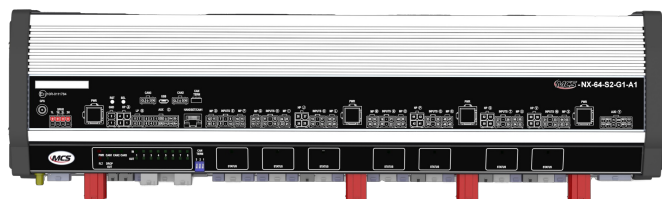

BEDIENINGSSYSTEMEN, SIRENES

MCS-NX-64-S2-
G0-A1

Control box NX | 64 outputs | 2x100W sirenes | zonder
GPS | intercom

EAN: 5414184739598

Specificaties

Afmetingen	561x142x57mm
Bestelbaar per	1
GPS	Nee
Intercom	Ja
Luidspreker vermogen	200 watt (100 watt x 2)
Outputs, gedetailleerd	64 Outputs: 20x 20A, 40x 8A, 4x 2,4A

Programmeerbaar	Programmatie via PC
Spanning	4x 70A
Type	PC programmeerbare controle unit
Voeding	12V - 24V