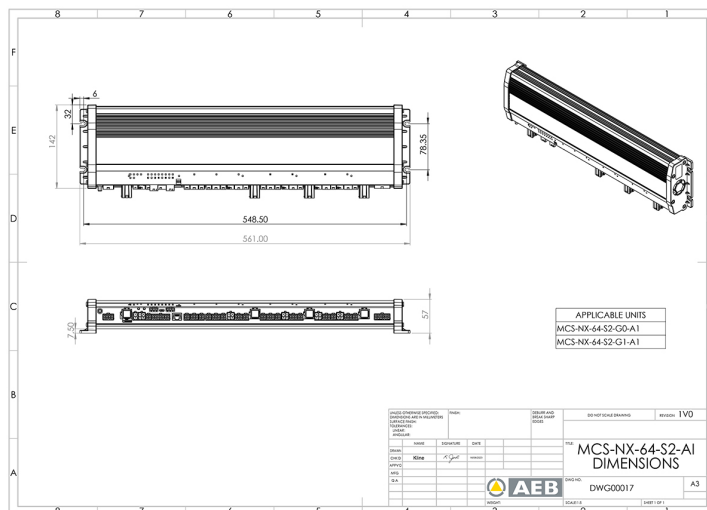

BEDIENINGSSYSTEMEN, SIRENES

MCS-NX-64-S2-
G0-A1

Control box NX | 64 outputs | 2x100W sirenes | zonder
GPS | intercom

EAN: 5414184739598

Specificaties

Afmetingen	561x142x57mm
Bestelbaar per	1
GPS	Nee
Intercom	Ja
Luidspreker vermogen	200 watt (100 watt x 2)
Outputs, gedetailleerd	64 Outputs: 20x 20A, 40x 8A, 4x 2,4A

Programmeerbaar	Programmatie via PC
Spanning	4x 70A
Type	PC programmeerbare controle unit
Voeding	12V - 24V