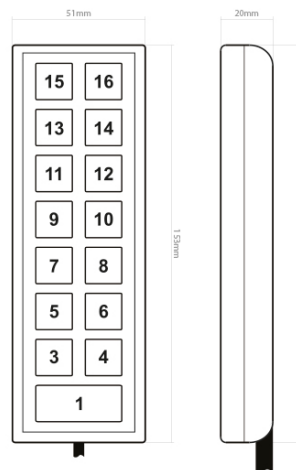

# BEDIENINGSSYSTEMEN, SIRENES

MCS-T16/15

Handbediening | MCS-NX | 15 toetsen | met MIC

EAN: 5414184741232

## Specificaties

Aantal toetsen	15 toetsen	Toetsverlichting	LED achtergrondverlichting, 64 kleuren
Afmetingen	153 mm x 51 mm x 20 mm	Type	Horizontaal of verticaal - op te geven bij bestelling
Bestelbaar per	1	Verlichting	Lage intensiteit (UIT), hoge intensiteit (AAN), gedimd (NACHT)
Goed om te weten	De opdruk wordt naar wens bij AEB intern gedrukt met UV techniek.		
Legende	Verwijderbaar front voor eigen legende		
MIC PA	Mircofoon ingebouwd en handbediend		