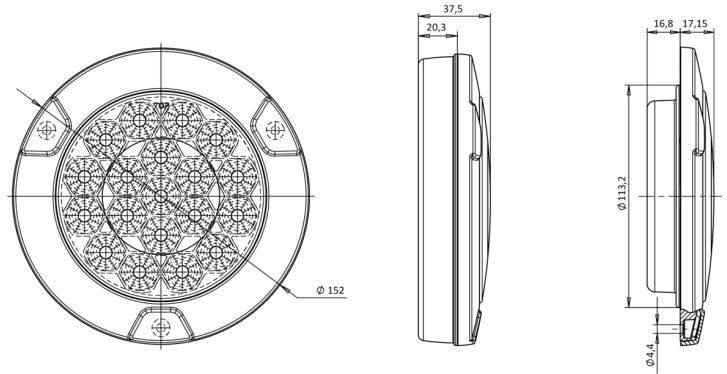

1100-1

Luz trasera LED | redonda | 12-24V

EAN: 5414184003675

Especificaciones

A solicitar por	1	Espesor mm	35 mm
Certificación	ECE	Fuente de luz	LED
Color	Ámbar/rojo	Grado IP	IP66+IP68
Color de lente	Ámbar/rojo	Lado de montaje	Parte trasera - Izquierda y derecha
Con luz de freno y posición	Sí	Longitud del cable (m)	2 m
Con luz direccional	Sí	Montaje	Superficial o empotrado
Conexión	Extremo de cable abierto	Peso (kg)	0,421 Kg
Diámetro mm	152 mm	Suministrado con	Tornillos de montaje
EMC	EMC R10	Temperatura de funcionamiento	-30°C / +65°C
EMC R10	Sí	Tipo	Luces traseras
Embalaje	Empaque POS	Voltaje de funcionamiento	12V - 24V