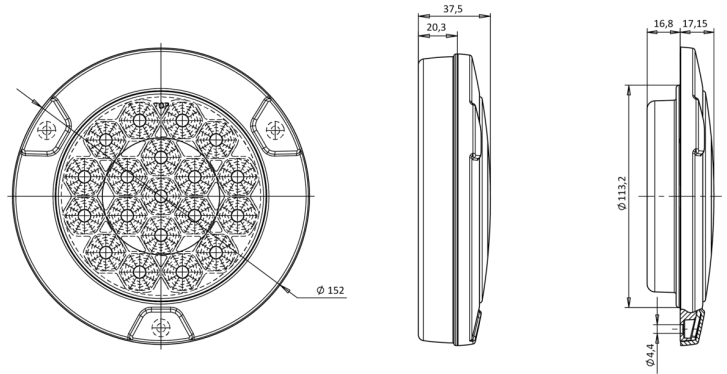

1100-1

Luz trasera LED | redonda | 12-24V

EAN: 5414184003675

## Especificaciones

A solicitar por	1	Espesor mm	35 mm
Certificación	ECE	Fuente de luz	LED
Color	Ámbar/rojo	Grado IP	IP66+IP68
Color de lente	Ámbar/rojo	Lado de montaje	Parte trasera - Izquierda y derecha
Con luz de freno y posición	Sí	Longitud del cable (m)	2 m
Con luz direccional	Sí	Montaje	Superficial o empotrado
Conexión	Extremo de cable abierto	Peso (kg)	0,421 Kg
Diámetro mm	152 mm	Suministrado con	Tornillos de montaje
EMC	EMC R10	Temperatura de funcionamiento	-30°C / +65°C
EMC R10	Sí	Tipo	Luces traseras
Embalaje	Empaque POS	Voltaje de funcionamiento	12V - 24V