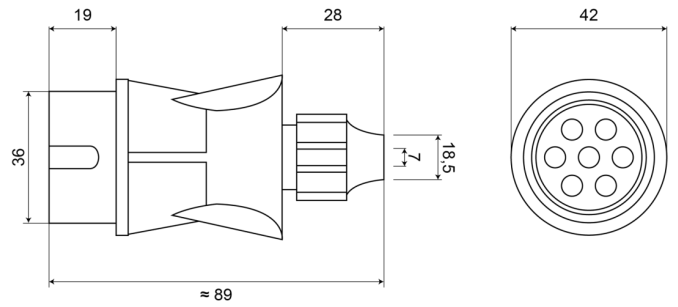

ENCHUFES Y TOMAS DE 7 Y 13 POLOS

120/12-INOX

Enchufe de 7 polos | PVC | 12V | contactos de acero inoxidable

EAN: 5414184003316

Especificaciones

A solicitar por	1	Longitud mm	89 mm
Características	Contactos para atornillar	Material	PVC
Diámetro mm	42 mm	Peso (kg)	0,062 Kg
Embalaje	A granel	Tipo	Enchufe
Especificaciones	ISO1724	Voltaje de funcionamiento	12V