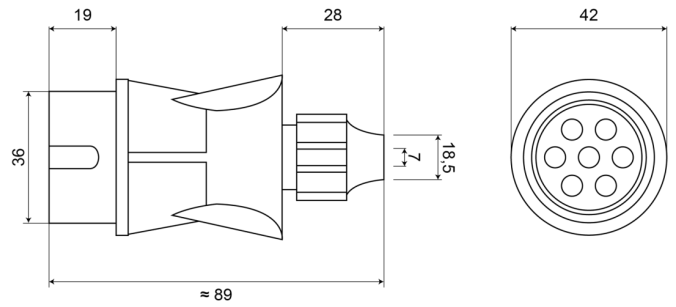

# ENCHUFES Y TOMAS DE 7 Y 13 POLOS

120/12-INOX

Enchufe de 7 polos | PVC | 12V | contactos de acero inoxidable

EAN: 5414184003316

## Especificaciones

A solicitar por	1	Longitud mm	89 mm
Características	Contactos para atornillar	Material	PVC
Diámetro mm	42 mm	Peso (kg)	0,062 Kg
Embalaje	A granel	Tipo	Enchufe
Especificaciones	ISO1724	Voltaje de funcionamiento	12V