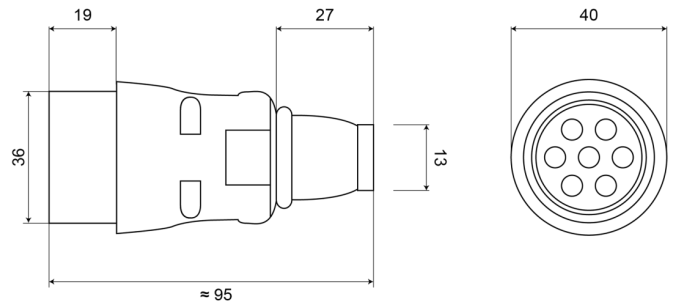

ENCHUFES Y TOMAS DE 7 Y 13 POLOS

122/12-INOX

Enchufe de 7 polos | ALU | 12V | contactos de acero inoxidable

EAN: 5414184003279

Especificaciones

A solicitar por	1	Longitud mm	95 mm
Características	Contactos para atornillar	Material	Aluminio
Diámetro mm	40 mm	Peso (kg)	0,102 Kg
Embalaje	A granel	Tipo	Enchufe
Especificaciones	ISO1724	Voltaje de funcionamiento	12V