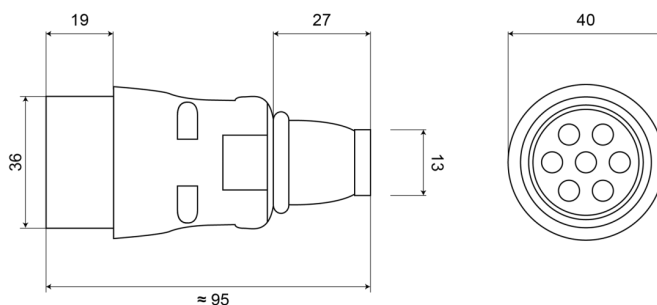

ENCHUFES Y TOMAS DE 7 Y 13 POLOS

122/12-INOX

Enchufe de 7 polos | ALU | 12V | contactos de acero inoxidable

EAN: 5414184003279

Especificaciones

A solicitar por	1	Longitud mm	95 mm
Características	Contactos para atornillar	Material	Aluminio
Diámetro mm	40 mm	Peso (kg)	0,102 Kg
Embalaje	A granel	Tipo	Enchufe
Especificaciones	ISO1724	Voltaje de funcionamiento	12V