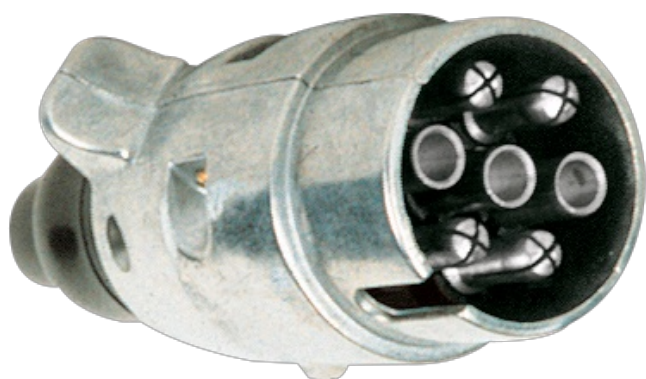

ENCHUFES Y TOMAS DE 7 Y 13 POLOS

122/12-INOX

Enchufe de 7 polos | ALU | 12V | contactos de acero inoxidable

EAN: 5414184003279

Especificaciones

A solicitar por	1	Longitud mm	95 mm
Características	Contactos para atornillar	Material	Aluminio
Diámetro mm	40 mm	Peso (kg)	0,102 Kg
Embalaje	A granel	Tipo	Enchufe
Especificaciones	ISO1724	Voltaje de funcionamiento	12V