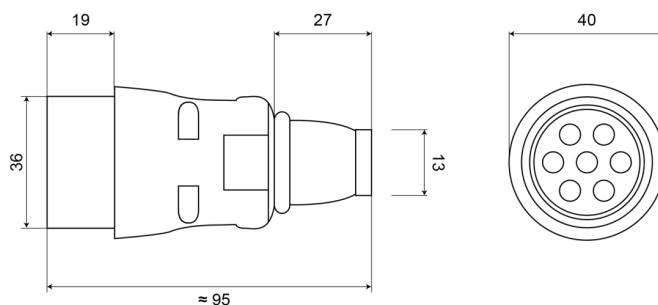

ENCHUFES Y TOMAS DE 7 Y 13 POLOS

122/12-INOX

Enchufe de 7 polos | ALU | 12V | contactos de acero inoxidable

EAN: 5414184003279

Especificaciones

A solicitar por	1	Longitud mm	95 mm
Características	Contactos para atornillar	Material	Aluminio
Diámetro mm	40 mm	Peso (kg)	0,102 Kg
Embalaje	A granel	Tipo	Enchufe
Especificaciones	ISO1724	Voltaje de funcionamiento	12V