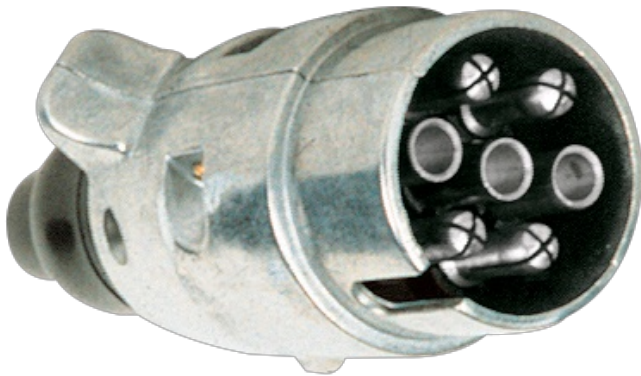

ENCHUFES Y TOMAS DE 7 Y 13 POLOS

122/12-INOX

Enchufe de 7 polos | ALU | 12V | contactos de acero inoxidable

EAN: 5414184003279

Especificaciones

A solicitar por	1	Longitud mm	95 mm
Características	Contactos para atornillar	Material	Aluminio
Diámetro mm	40 mm	Peso (kg)	0,102 Kg
Embalaje	A granel	Tipo	Enchufe
Especificaciones	ISO1724	Voltaje de funcionamiento	12V