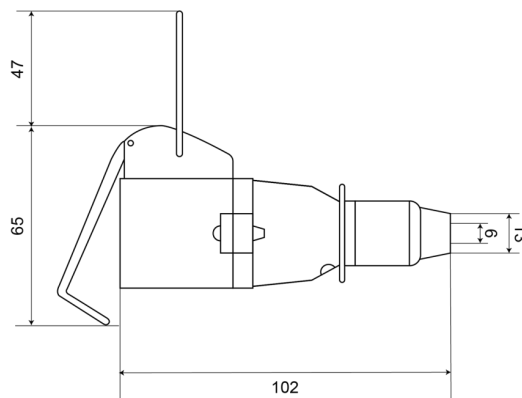

ENCHUFES Y TOMAS DE 7 Y 13 POLOS

124/12

Enchufe de extensión de 7 polos | PVC | 12V | contactos de acero inoxidable

EAN: 5414184640085

Especificaciones

A solicitar por	1	Longitud mm	102 mm
Características	Contactos para atornillar	Material	PVC
Embalaje	A granel	Peso (kg)	0,100 Kg
Especificaciones	ISO1724	Tipo	Enchufe
Espesor mm	65 mm	Voltaje de funcionamiento	12V