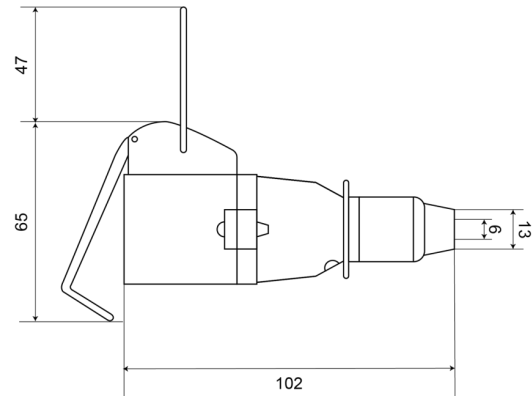

ENCHUFES Y TOMAS DE 7 Y 13 POLOS

124/12

Enchufe de extensión de 7 polos | PVC | 12V | contactos de acero inoxidable

EAN: 5414184640085

Especificaciones

A solicitar por	1	Longitud mm	102 mm
Características	Contactos para atornillar	Material	PVC
Embalaje	A granel	Peso (kg)	0,100 Kg
Especificaciones	ISO1724	Tipo	Enchufe
Espesor mm	65 mm	Voltaje de funcionamiento	12V