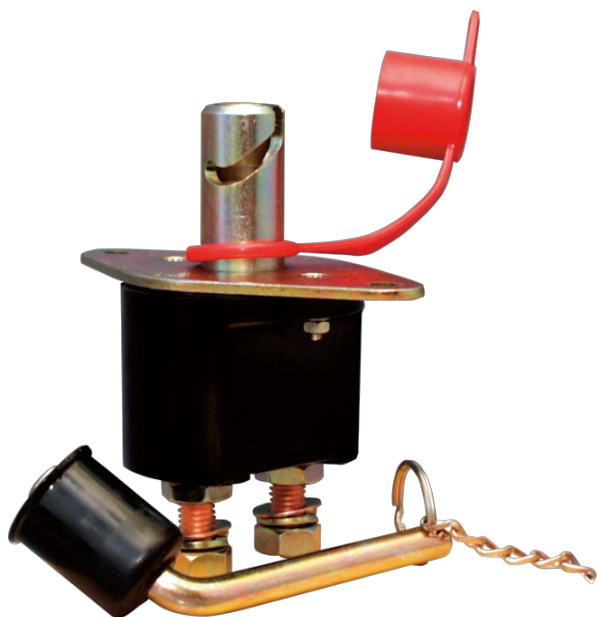

1255

Interruptor de batería | 250-1000A | 12/24V

EAN: 5414184630055

Especificaciones

A solicitar por	1	Voltaje de funcionamiento	12V - 24V
Características	250A continuo - 1000A durante 5 segundos - a 12V		
Peso (kg)	0,58 Kg		
Tipo	Cortacorriente		