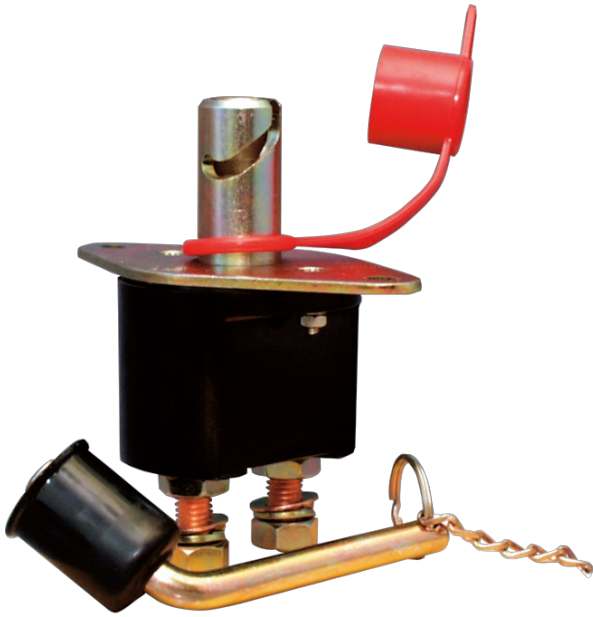

1255

Interruptor de batería | 250-1000A | 12/24V

EAN: 5414184630055

Especificaciones

A solicitar por	1	Voltaje de funcionamiento	12V - 24V
Características	250A continuo - 1000A durante 5 segundos - a 12V		
Peso (kg)	0,58 Kg		
Tipo	Cortacorriente		