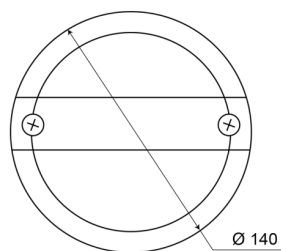

LUCES DELANTERAS Y TRASERAS

1400-1

Luz trasera LED | izquierda+derecha | 12-24V

EAN: 5414184270008

Especificaciones

A solicitar por	1	Espesor mm	84 mm
Certificación	ECE	Fuente de luz	LED
Color	Ámbar/rojo	Grado IP	IP67
Color de lente	Ámbar/rojo	Lado de montaje	Parte trasera - Izquierda y derecha
Con luz de freno y posición	Sí	Montaje	Superficial
Con luz direccional	Sí	Peso (kg)	0,436 Kg
Conexión	Zapatillas tipo terminal plano	Suministrado con	Tornillos de montaje
Diámetro mm	140 mm	Tipo	Luces traseras
EMC	EMC	Voltaje de funcionamiento	12V - 24V
Embalaje	Empaque POS		