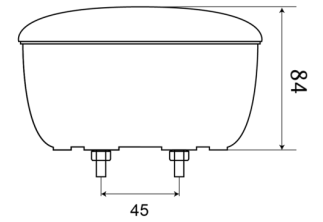

## Especificaciones

A solicitar por	1	Espesor mm	84 mm
Certificación	ECE	Fuente de luz	LED
Color	Ámbar/rojo	Grado IP	IP67
Color de lente	Ámbar/rojo	Lado de montaje	Parte trasera - Izquierda y derecha
Con luz de freno y posición	Sí	Montaje	Superficial
Con luz direccional	Sí	Peso (kg)	0,436 Kg
Conexión	Zapatillas tipo terminal plano	Suministrado con	Tornillos de montaje
Diámetro mm	140 mm	Tipo	Luces traseras
EMC	EMC	Voltaje de funcionamiento	12V - 24V
Embalaje	Empaque POS		