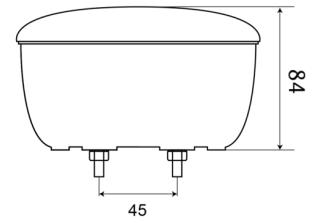

LUCES DELANTERAS Y TRASERAS

1400-1

Luz trasera LED | izquierda+derecha | 12-24V

EAN: 5414184270008

Especificaciones

A solicitar por	1	Espesor mm	84 mm
Certificación	ECE	Fuente de luz	LED
Color	Ámbar/rojo	Grado IP	IP67
Color de lente	Ámbar/rojo	Lado de montaje	Parte trasera - Izquierda y derecha
Con luz de freno y posición	Sí	Montaje	Superficial
Con luz direccional	Sí	Peso (kg)	0,436 Kg
Conexión	Zapatillas tipo terminal plano	Suministrado con	Tornillos de montaje
Diámetro mm	140 mm	Tipo	Luces traseras
EMC	EMC	Voltaje de funcionamiento	12V - 24V
Embalaje	Empaque POS		