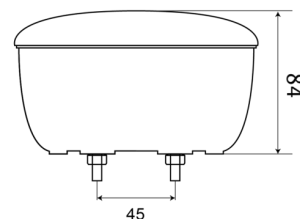

LUCES DELANTERAS Y TRASERAS

1400-1

Luz trasera LED | izquierda+derecha | 12-24V

EAN: 5414184270008

Especificaciones

A solicitar por	1	Espesor mm	84 mm
Certificación	ECE	Fuente de luz	LED
Color	Ámbar/rojo	Grado IP	IP67
Color de lente	Ámbar/rojo	Lado de montaje	Parte trasera - Izquierda y derecha
Con luz de freno y posición	Sí	Montaje	Superficial
Con luz direccional	Sí	Peso (kg)	0,436 Kg
Conexión	Zapatillas tipo terminal plano	Suministrado con	Tornillos de montaje
Diámetro mm	140 mm	Tipo	Luces traseras
EMC	EMC	Voltaje de funcionamiento	12V - 24V
Embalaje	Empaque POS		