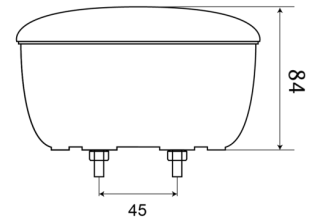

LUCES DELANTERAS Y TRASERAS

1400-1

Luz trasera LED | izquierda+derecha | 12-24V

EAN: 5414184270008

Especificaciones

A solicitar por	1	Espesor mm	84 mm
Certificación	ECE	Fuente de luz	LED
Color	Ámbar/rojo	Grado IP	IP67
Color de lente	Ámbar/rojo	Lado de montaje	Parte trasera - Izquierda y derecha
Con luz de freno y posición	Sí	Montaje	Superficial
Con luz direccional	Sí	Peso (kg)	0,436 Kg
Conexión	Zapatillas tipo terminal plano	Suministrado con	Tornillos de montaje
Diámetro mm	140 mm	Tipo	Luces traseras
EMC	EMC	Voltaje de funcionamiento	12V - 24V
Embalaje	Empaque POS		