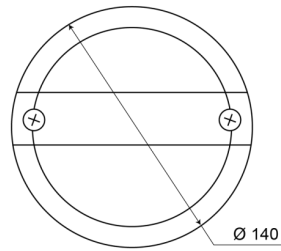

LUCES DELANTERAS Y TRASERAS

1400-1

Luz trasera LED | izquierda+derecha | 12-24V

EAN: 5414184270008

Especificaciones

A solicitar por	1	Espesor mm	84 mm
Certificación	ECE	Fuente de luz	LED
Color	Ámbar/rojo	Grado IP	IP67
Color de lente	Ámbar/rojo	Lado de montaje	Parte trasera - Izquierda y derecha
Con luz de freno y posición	Sí	Montaje	Superficial
Con luz direccional	Sí	Peso (kg)	0,436 Kg
Conexión	Zapatillas tipo terminal plano	Suministrado con	Tornillos de montaje
Diámetro mm	140 mm	Tipo	Luces traseras
EMC	EMC	Voltaje de funcionamiento	12V - 24V
Embalaje	Empaque POS		