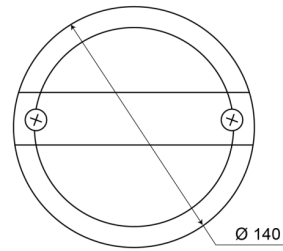

# LUCES DELANTERAS Y TRASERAS

1400-1

Luz trasera LED | izquierda+derecha | 12-24V

EAN: 5414184270008

## Especificaciones

A solicitar por	1	Espesor mm	84 mm
Certificación	ECE	Fuente de luz	LED
Color	Ámbar/rojo	Grado IP	IP67
Color de lente	Ámbar/rojo	Lado de montaje	Parte trasera - Izquierda y derecha
Con luz de freno y posición	Sí	Montaje	Superficial
Con luz direccional	Sí	Peso (kg)	0,436 Kg
Conexión	Zapatillas tipo terminal plano	Suministrado con	Tornillos de montaje
Diámetro mm	140 mm	Tipo	Luces traseras
EMC	EMC	Voltaje de funcionamiento	12V - 24V
Embalaje	Empaque POS		