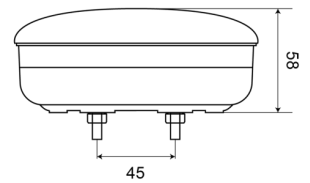

LUCES DELANTERAS Y TRASERAS

1400-1LOW

Luz trasera | LED | versión delgada | izquierda+derecha
| 12-24V

EAN: 5414184270015

Especificaciones

A solicitar por	1	Espesor mm	58 mm
Certificación	ECE	Fuente de luz	LED
Color	Ámbar/rojo	Grado IP	IP67
Color de lente	Ámbar/rojo	Lado de montaje	Parte trasera - Izquierda y derecha
Con luz de freno y posición	Sí	Montaje	Superficial
Con luz direccional	Sí	Peso (kg)	0,412 Kg
Conexión	Zapatillas tipo terminal plano	Suministrado con	Tornillos de montaje
Diámetro mm	140 mm	Tipo	Luces traseras
EMC	EMC	Voltaje de funcionamiento	12V - 24V