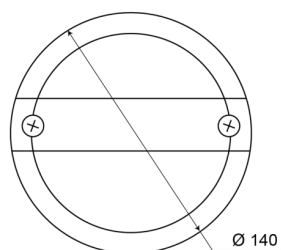

LUCES DELANTERAS Y TRASERAS

1400-1LOW

Luz trasera | LED | versión delgada | izquierda+derecha
| 12-24V

EAN: 5414184270015

Especificaciones

A solicitar por	1	Espesor mm	58 mm
Certificación	ECE	Fuente de luz	LED
Color	Ámbar/rojo	Grado IP	IP67
Color de lente	Ámbar/rojo	Lado de montaje	Parte trasera - Izquierda y derecha
Con luz de freno y posición	Sí	Montaje	Superficial
Con luz direccional	Sí	Peso (kg)	0,412 Kg
Conexión	Zapatillas tipo terminal plano	Suministrado con	Tornillos de montaje
Diámetro mm	140 mm	Tipo	Luces traseras
EMC	EMC	Voltaje de funcionamiento	12V - 24V