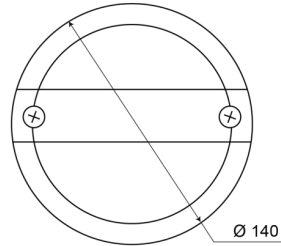

LUCES DELANTERAS Y TRASERAS

1400-1LOW

Luz trasera | LED | versión delgada | izquierda+derecha
| 12-24V

EAN: 5414184270015

Especificaciones

A solicitar por	1	Espesor mm	58 mm
Certificación	ECE	Fuente de luz	LED
Color	Ámbar/rojo	Grado IP	IP67
Color de lente	Ámbar/rojo	Lado de montaje	Parte trasera - Izquierda y derecha
Con luz de freno y posición	Sí	Montaje	Superficial
Con luz direccional	Sí	Peso (kg)	0,412 Kg
Conexión	Zapatillas tipo terminal plano	Suministrado con	Tornillos de montaje
Diámetro mm	140 mm	Tipo	Luces traseras
EMC	EMC	Voltaje de funcionamiento	12V - 24V