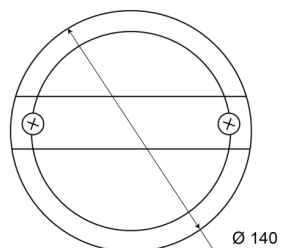

LUCES DELANTERAS Y TRASERAS

1400-1LOW

Luz trasera | LED | versión delgada | izquierda+derecha
| 12-24V

EAN: 5414184270015

Especificaciones

A solicitar por	1	Espesor mm	58 mm
Certificación	ECE	Fuente de luz	LED
Color	Ámbar/rojo	Grado IP	IP67
Color de lente	Ámbar/rojo	Lado de montaje	Parte trasera - Izquierda y derecha
Con luz de freno y posición	Sí	Montaje	Superficial
Con luz direccional	Sí	Peso (kg)	0,412 Kg
Conexión	Zapatillas tipo terminal plano	Suministrado con	Tornillos de montaje
Diámetro mm	140 mm	Tipo	Luces traseras
EMC	EMC	Voltaje de funcionamiento	12V - 24V