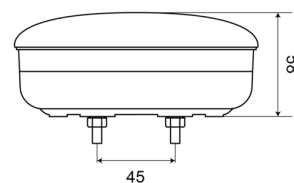

LUCES DELANTERAS Y TRASERAS

1400-1LOW

Luz trasera | LED | versión delgada | izquierda+derecha
| 12-24V

EAN: 5414184270015

Especificaciones

A solicitar por	1	Espesor mm	58 mm
Certificación	ECE	Fuente de luz	LED
Color	Ámbar/rojo	Grado IP	IP67
Color de lente	Ámbar/rojo	Lado de montaje	Parte trasera - Izquierda y derecha
Con luz de freno y posición	Sí	Montaje	Superficial
Con luz direccional	Sí	Peso (kg)	0,412 Kg
Conexión	Zapatillas tipo terminal plano	Suministrado con	Tornillos de montaje
Diámetro mm	140 mm	Tipo	Luces traseras
EMC	EMC	Voltaje de funcionamiento	12V - 24V