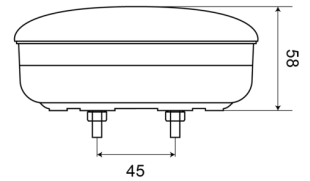

LUCES DELANTERAS Y TRASERAS

1400-1LOW

Luz trasera | LED | versión delgada | izquierda+derecha
| 12-24V

EAN: 5414184270015

Especificaciones

A solicitar por	1	Espesor mm	58 mm
Certificación	ECE	Fuente de luz	LED
Color	Ámbar/rojo	Grado IP	IP67
Color de lente	Ámbar/rojo	Lado de montaje	Parte trasera - Izquierda y derecha
Con luz de freno y posición	Sí	Montaje	Superficial
Con luz direccional	Sí	Peso (kg)	0,412 Kg
Conexión	Zapatillas tipo terminal plano	Suministrado con	Tornillos de montaje
Diámetro mm	140 mm	Tipo	Luces traseras
EMC	EMC	Voltaje de funcionamiento	12V - 24V