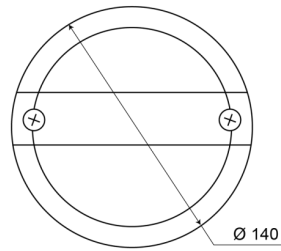

LUCES DELANTERAS Y TRASERAS

1400-2

Luz antiniebla trasera | LED | redonda | 12-24V

EAN: 5414184270022

Especificaciones

A solicitar por	1
Certificación	ECE
Color	Rojo
Color de lente	Rojo
Conexión	Zapatillas tipo terminal plano
Diámetro mm	140 mm
EMC	EMC
Embalaje	Empaque POS
Espesor mm	84 mm
Fuente de luz	LED

Grado IP	IP67
Lado de montaje	Parte trasera - Izquierda y derecha
Montaje	Superficial
Peso (kg)	0,430 Kg
Suministrado con	Tornillos de montaje
Tipo	Luces antiniebla traseras
Voltaje de funcionamiento	12V - 24V