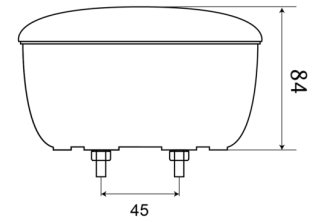

LUCES DELANTERAS Y TRASERAS

1400-2

Luz antiniebla trasera | LED | redonda | 12-24V

EAN: 5414184270022

Especificaciones

A solicitar por	1
Certificación	ECE
Color	Rojo
Color de lente	Rojo
Conexión	Zapatillas tipo terminal plano
Diámetro mm	140 mm
EMC	EMC
Embalaje	Empaque POS
Espesor mm	84 mm
Fuente de luz	LED

Grado IP	IP67
Lado de montaje	Parte trasera - Izquierda y derecha
Montaje	Superficial
Peso (kg)	0,430 Kg
Suministrado con	Tornillos de montaje
Tipo	Luces antiniebla traseras
Voltaje de funcionamiento	12V - 24V