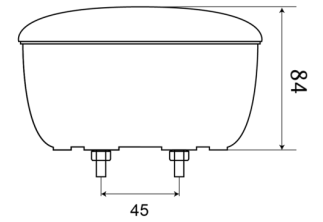

LUCES DELANTERAS Y TRASERAS

1400-2

Luz antiniebla trasera | LED | redonda | 12-24V

EAN: 5414184270022

Especificaciones

A solicitar por	1
Certificación	ECE
Color	Rojo
Color de lente	Rojo
Conexión	Zapatillas tipo terminal plano
Diámetro mm	140 mm
EMC	EMC
Embalaje	Empaque POS
Espesor mm	84 mm
Fuente de luz	LED

Grado IP	IP67
Lado de montaje	Parte trasera - Izquierda y derecha
Montaje	Superficial
Peso (kg)	0,430 Kg
Suministrado con	Tornillos de montaje
Tipo	Luces antiniebla traseras
Voltaje de funcionamiento	12V - 24V