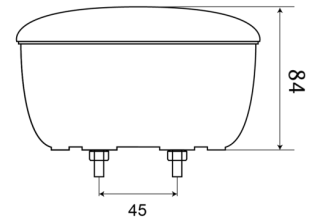

LUCES DELANTERAS Y TRASERAS

1400-2

Luz antiniebla trasera | LED | redonda | 12-24V

EAN: 5414184270022

Especificaciones

A solicitar por	1
Certificación	ECE
Color	Rojo
Color de lente	Rojo
Conexión	Zapatillas tipo terminal plano
Diámetro mm	140 mm
EMC	EMC
Embalaje	Empaque POS
Espesor mm	84 mm
Fuente de luz	LED

Grado IP	IP67
Lado de montaje	Parte trasera - Izquierda y derecha
Montaje	Superficial
Peso (kg)	0,430 Kg
Suministrado con	Tornillos de montaje
Tipo	Luces antiniebla traseras
Voltaje de funcionamiento	12V - 24V