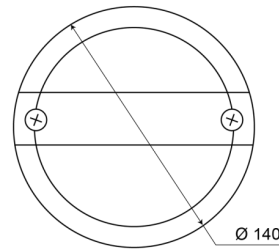

LUCES DELANTERAS Y TRASERAS

1400-2

Luz antiniebla trasera | LED | redonda | 12-24V

EAN: 5414184270022

Especificaciones

A solicitar por	1
Certificación	ECE
Color	Rojo
Color de lente	Rojo
Conexión	Zapatillas tipo terminal plano
Diámetro mm	140 mm
EMC	EMC
Embalaje	Empaque POS
Espesor mm	84 mm
Fuente de luz	LED

Grado IP	IP67
Lado de montaje	Parte trasera - Izquierda y derecha
Montaje	Superficial
Peso (kg)	0,430 Kg
Suministrado con	Tornillos de montaje
Tipo	Luces antiniebla traseras
Voltaje de funcionamiento	12V - 24V