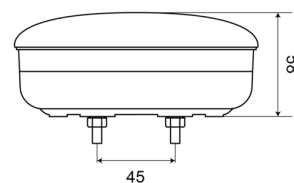

LUCES DELANTERAS Y TRASERAS

1400-2LOW

Luz antiniebla trasera | LED | versión delgada | redonda
| 12-24V

EAN: 5414184270039

Especificaciones

A solicitar por	1	Fuente de luz	LED
Certificación	ECE	Grado IP	IP67
Color	Rojo	Lado de montaje	Parte trasera - Izquierda y derecha
Color de lente	Rojo	Montaje	Superficial
Conexión	Zapatillas tipo terminal plano	Peso (kg)	0,401 Kg
Diámetro mm	140 mm	Suministrado con	Tornillos de montaje
EMC	EMC	Tipo	Luces antiniebla traseras
Espesor mm	58 mm	Voltaje de funcionamiento	12V - 24V