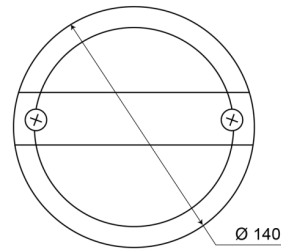

LUCES DELANTERAS Y TRASERAS

1400-2LOW

Luz antiniebla trasera | LED | versión delgada | redonda
| 12-24V

EAN: 5414184270039

Especificaciones

A solicitar por	1	Fuente de luz	LED
Certificación	ECE	Grado IP	IP67
Color	Rojo	Lado de montaje	Parte trasera - Izquierda y derecha
Color de lente	Rojo	Montaje	Superficial
Conexión	Zapatillas tipo terminal plano	Peso (kg)	0,401 Kg
Diámetro mm	140 mm	Suministrado con	Tornillos de montaje
EMC	EMC	Tipo	Luces antiniebla traseras
Espesor mm	58 mm	Voltaje de funcionamiento	12V - 24V