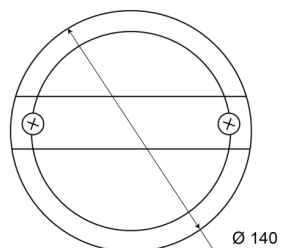

LUCES DELANTERAS Y TRASERAS

1400-2LOW

Luz antiniebla trasera | LED | versión delgada | redonda
| 12-24V

EAN: 5414184270039

Especificaciones

A solicitar por	1	Fuente de luz	LED
Certificación	ECE	Grado IP	IP67
Color	Rojo	Lado de montaje	Parte trasera - Izquierda y derecha
Color de lente	Rojo	Montaje	Superficial
Conexión	Zapatillas tipo terminal plano	Peso (kg)	0,401 Kg
Diámetro mm	140 mm	Suministrado con	Tornillos de montaje
EMC	EMC	Tipo	Luces antiniebla traseras
Espesor mm	58 mm	Voltaje de funcionamiento	12V - 24V