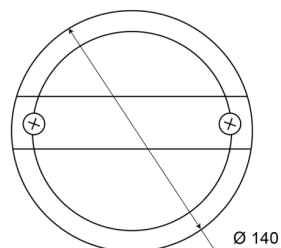

1400-2LOW

Luz antiniebla trasera | LED | versión delgada | redonda
| 12-24V

EAN: 5414184270039

Especificaciones

A solicitar por	1
Certificación	ECE
Color	Rojo
Color de lente	Rojo
Conexión	Zapatillas tipo terminal plano
Diámetro mm	140 mm
EMC	EMC
Espesor mm	58 mm

Fuente de luz	LED
Grado IP	IP67
Lado de montaje	Parte trasera - Izquierda y derecha
Montaje	Superficial
Peso (kg)	0,401 Kg
Suministrado con	Tornillos de montaje
Tipo	Luces antiniebla traseras
Voltaje de funcionamiento	12V - 24V