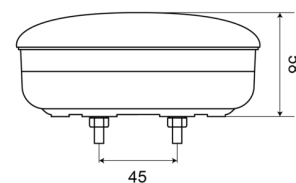

1400-2LOW

Luz antiniebla trasera | LED | versión delgada | redonda
| 12-24V

EAN: 5414184270039

Especificaciones

A solicitar por	1
Certificación	ECE
Color	Rojo
Color de lente	Rojo
Conexión	Zapatillas tipo terminal plano
Diámetro mm	140 mm
EMC	EMC
Espesor mm	58 mm

Fuente de luz	LED
Grado IP	IP67
Lado de montaje	Parte trasera - Izquierda y derecha
Montaje	Superficial
Peso (kg)	0,401 Kg
Suministrado con	Tornillos de montaje
Tipo	Luces antiniebla traseras
Voltaje de funcionamiento	12V - 24V