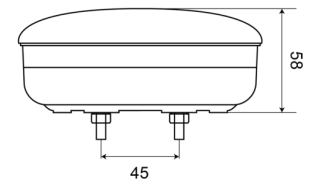

LUCES DELANTERAS Y TRASERAS

1400-2LOW

Luz antiniebla trasera | LED | versión delgada | redonda
| 12-24V

EAN: 5414184270039

Especificaciones

A solicitar por	1	Fuente de luz	LED
Certificación	ECE	Grado IP	IP67
Color	Rojo	Lado de montaje	Parte trasera - Izquierda y derecha
Color de lente	Rojo	Montaje	Superficial
Conexión	Zapatillas tipo terminal plano	Peso (kg)	0,401 Kg
Diámetro mm	140 mm	Suministrado con	Tornillos de montaje
EMC	EMC	Tipo	Luces antiniebla traseras
Espesor mm	58 mm	Voltaje de funcionamiento	12V - 24V