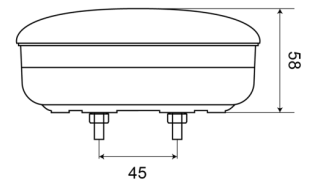

LUCES DELANTERAS Y TRASERAS

1400-2LOW

Luz antiniebla trasera | LED | versión delgada | redonda
| 12-24V

EAN: 5414184270039

Especificaciones

A solicitar por	1	Fuente de luz	LED
Certificación	ECE	Grado IP	IP67
Color	Rojo	Lado de montaje	Parte trasera - Izquierda y derecha
Color de lente	Rojo	Montaje	Superficial
Conexión	Zapatillas tipo terminal plano	Peso (kg)	0,401 Kg
Diámetro mm	140 mm	Suministrado con	Tornillos de montaje
EMC	EMC	Tipo	Luces antiniebla traseras
Espesor mm	58 mm	Voltaje de funcionamiento	12V - 24V