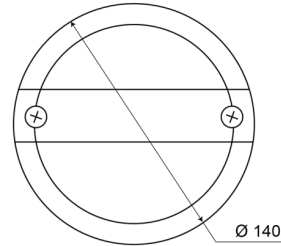

LUCES DELANTERAS Y TRASERAS

1400-2LOW

Luz antiniebla trasera | LED | versión delgada | redonda
| 12-24V

EAN: 5414184270039

Especificaciones

A solicitar por	1	Fuente de luz	LED
Certificación	ECE	Grado IP	IP67
Color	Rojo	Lado de montaje	Parte trasera - Izquierda y derecha
Color de lente	Rojo	Montaje	Superficial
Conexión	Zapatillas tipo terminal plano	Peso (kg)	0,401 Kg
Diámetro mm	140 mm	Suministrado con	Tornillos de montaje
EMC	EMC	Tipo	Luces antiniebla traseras
Espesor mm	58 mm	Voltaje de funcionamiento	12V - 24V