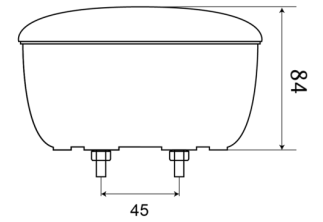

LUCES DELANTERAS Y TRASERAS

1400-3

Luz de marcha atrás | LED | redonda | 12-24V

EAN: 5414184270046

Especificaciones

A solicitar por	1
Certificación	ECE R23
Color	Blanco
Color de lente	Blanco
Conexión	Zapatillas tipo terminal plano
Diámetro mm	140 mm
EMC	EMC
Embalaje	Empaque POS
Espesor mm	84 mm
Fuente de luz	LED

Grado IP	IP67
Lado de montaje	Parte trasera - Izquierda y derecha
Montaje	Superficial
Peso (kg)	0,431 Kg
Suministrado con	Tornillos de montaje
Tipo	Luces de marcha atrás
Voltaje de funcionamiento	12V - 24V