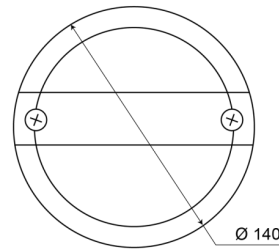

LUCES DELANTERAS Y TRASERAS

1400-3

Luz de marcha atrás | LED | redonda | 12-24V

EAN: 5414184270046

Especificaciones

A solicitar por	1
Certificación	ECE R23
Color	Blanco
Color de lente	Blanco
Conexión	Zapatillas tipo terminal plano
Diámetro mm	140 mm
EMC	EMC
Embalaje	Empaque POS
Espesor mm	84 mm
Fuente de luz	LED

Grado IP	IP67
Lado de montaje	Parte trasera - Izquierda y derecha
Montaje	Superficial
Peso (kg)	0,431 Kg
Suministrado con	Tornillos de montaje
Tipo	Luces de marcha atrás
Voltaje de funcionamiento	12V - 24V