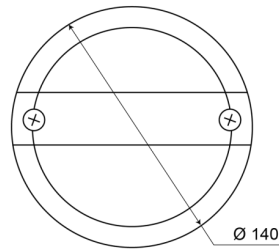

LUCES DELANTERAS Y TRASERAS

1400-3

Luz de marcha atrás | LED | redonda | 12-24V

EAN: 5414184270046

Especificaciones

A solicitar por	1
Certificación	ECE R23
Color	Blanco
Color de lente	Blanco
Conexión	Zapatillas tipo terminal plano
Diámetro mm	140 mm
EMC	EMC
Embalaje	Empaque POS
Espesor mm	84 mm
Fuente de luz	LED

Grado IP	IP67
Lado de montaje	Parte trasera - Izquierda y derecha
Montaje	Superficial
Peso (kg)	0,431 Kg
Suministrado con	Tornillos de montaje
Tipo	Luces de marcha atrás
Voltaje de funcionamiento	12V - 24V