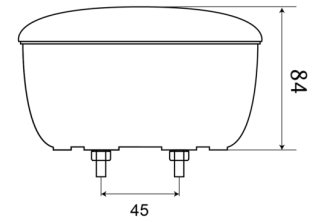

LUCES DELANTERAS Y TRASERAS

1400-3

Luz de marcha atrás | LED | redonda | 12-24V

EAN: 5414184270046

Especificaciones

A solicitar por	1
Certificación	ECE R23
Color	Blanco
Color de lente	Blanco
Conexión	Zapatillas tipo terminal plano
Diámetro mm	140 mm
EMC	EMC
Embalaje	Empaque POS
Espesor mm	84 mm
Fuente de luz	LED

Grado IP	IP67
Lado de montaje	Parte trasera - Izquierda y derecha
Montaje	Superficial
Peso (kg)	0,431 Kg
Suministrado con	Tornillos de montaje
Tipo	Luces de marcha atrás
Voltaje de funcionamiento	12V - 24V