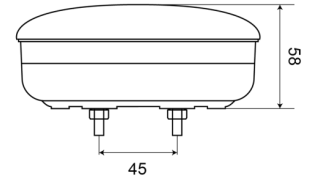

LUCES DELANTERAS Y TRASERAS

1400-3LOW

Luz de marcha atrás | LED | versión delgada | 12-24V

EAN: 5414184270053

Especificaciones

A solicitar por	1	Fuente de luz	LED
Certificación	ECE	Grado IP	IP67
Color	Blanco	Lado de montaje	Parte trasera - Izquierda y derecha
Color de lente	Blanco	Montaje	Superficial
Conexión	Zapatillas tipo terminal plano	Peso (kg)	0,402 Kg
Diámetro mm	140 mm	Suministrado con	Tornillos de montaje
EMC	EMC	Tipo	Luces de marcha atrás
Espesor mm	58 mm	Voltaje de funcionamiento	12V - 24V