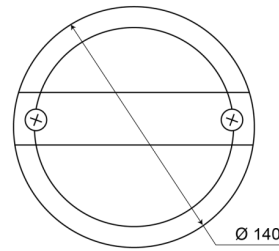

LUCES DELANTERAS Y TRASERAS

1400-3LOW

Luz de marcha atrás | LED | versión delgada | 12-24V

EAN: 5414184270053

Especificaciones

A solicitar por	1	Fuente de luz	LED
Certificación	ECE	Grado IP	IP67
Color	Blanco	Lado de montaje	Parte trasera - Izquierda y derecha
Color de lente	Blanco	Montaje	Superficial
Conexión	Zapatillas tipo terminal plano	Peso (kg)	0,402 Kg
Diámetro mm	140 mm	Suministrado con	Tornillos de montaje
EMC	EMC	Tipo	Luces de marcha atrás
Espesor mm	58 mm	Voltaje de funcionamiento	12V - 24V