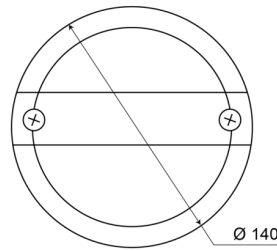

LUCES DELANTERAS Y TRASERAS

1400-3LOW

Luz de marcha atrás | LED | versión delgada | 12-24V

EAN: 5414184270053

Especificaciones

A solicitar por	1
Certificación	ECE
Color	Blanco
Color de lente	Blanco
Conexión	Zapatillas tipo terminal plano
Diámetro mm	140 mm
EMC	EMC
Espesor mm	58 mm

Fuente de luz	LED
Grado IP	IP67
Lado de montaje	Parte trasera - Izquierda y derecha
Montaje	Superficial
Peso (kg)	0,402 Kg
Suministrado con	Tornillos de montaje
Tipo	Luces de marcha atrás
Voltaje de funcionamiento	12V - 24V