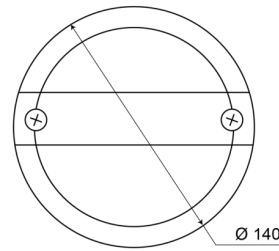

LUCES DELANTERAS Y TRASERAS

1400-3LOW

Luz de marcha atrás | LED | versión delgada | 12-24V

EAN: 5414184270053

Especificaciones

A solicitar por	1
Certificación	ECE
Color	Blanco
Color de lente	Blanco
Conexión	Zapatillas tipo terminal plano
Diámetro mm	140 mm
EMC	EMC
Espesor mm	58 mm

Fuente de luz	LED
Grado IP	IP67
Lado de montaje	Parte trasera - Izquierda y derecha
Montaje	Superficial
Peso (kg)	0,402 Kg
Suministrado con	Tornillos de montaje
Tipo	Luces de marcha atrás
Voltaje de funcionamiento	12V - 24V