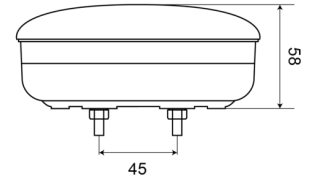

LUCES DELANTERAS Y TRASERAS

1400-3LOW

Luz de marcha atrás | LED | versión delgada | 12-24V

EAN: 5414184270053

Especificaciones

A solicitar por	1
Certificación	ECE
Color	Blanco
Color de lente	Blanco
Conexión	Zapatillas tipo terminal plano
Diámetro mm	140 mm
EMC	EMC
Espesor mm	58 mm

Fuente de luz	LED
Grado IP	IP67
Lado de montaje	Parte trasera - Izquierda y derecha
Montaje	Superficial
Peso (kg)	0,402 Kg
Suministrado con	Tornillos de montaje
Tipo	Luces de marcha atrás
Voltaje de funcionamiento	12V - 24V