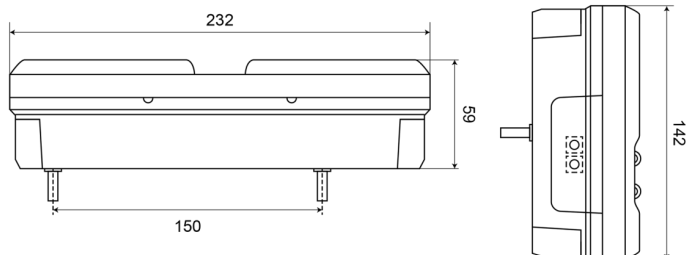

1500-1

Luz trasera LED | izquierda | 12-24V

EAN: 5414184003538

Especificaciones

A solicitar por	1	Fuente de luz	LED
Altura mm	142 mm	Grado IP	IP66+IP68
Certificación	ECE	Lado de montaje	Parte trasera - Izquierda
Color	Ámbar/rojo/blanco	Longitud del cable (m)	2 m
Color de lente	Ámbar/rojo/blanco	Longitud mm	232 mm
Con catadióptrico triangular	Sí	Montaje	Superficial
Con luz antiniebla trasera	Sí	Peso (kg)	0,850 Kg
Con luz de freno y posición	Sí	Suministrado con	Tornillos de montaje
Con luz de marcha atrás	Sí	Temperatura de funcionamiento	-30°C / +65°C
Con luz direccional	Sí	Tipo	Luces traseras
Conexión	Extremo de cable abierto	Voltaje de funcionamiento	12V - 24V
EMC	EMC R10		
EMC R10	Sí		
Espesor mm	59 mm		