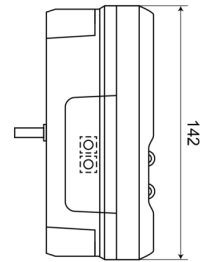

1500-1

Luz trasera LED | izquierda | 12-24V

EAN: 5414184003538

Especificaciones

A solicitar por	1	Fuente de luz	LED
Altura mm	142 mm	Grado IP	IP66+IP68
Certificación	ECE	Lado de montaje	Parte trasera - Izquierda
Color	Ámbar/rojo/blanco	Longitud del cable (m)	2 m
Color de lente	Ámbar/rojo/blanco	Longitud mm	232 mm
Con catadióptrico triangular	Sí	Montaje	Superficial
Con luz antiniebla trasera	Sí	Peso (kg)	0,850 Kg
Con luz de freno y posición	Sí	Suministrado con	Tornillos de montaje
Con luz de marcha atrás	Sí	Temperatura de funcionamiento	-30°C / +65°C
Con luz direccional	Sí	Tipo	Luces traseras
Conexión	Extremo de cable abierto	Voltaje de funcionamiento	12V - 24V
EMC	EMC R10		
EMC R10	Sí		
Espesor mm	59 mm		