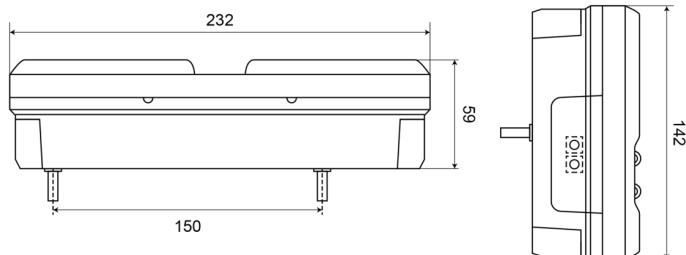

1500-1

Luz trasera LED | izquierda | 12-24V

EAN: 5414184003538

Especificaciones

A solicitar por	1	Fuente de luz	LED
Altura mm	142 mm	Grado IP	IP66+IP68
Certificación	ECE	Lado de montaje	Parte trasera - Izquierda
Color	Ámbar/rojo/blanco	Longitud del cable (m)	2 m
Color de lente	Ámbar/rojo/blanco	Longitud mm	232 mm
Con catadióptrico triangular	Sí	Montaje	Superficial
Con luz antiniebla trasera	Sí	Peso (kg)	0,850 Kg
Con luz de freno y posición	Sí	Suministrado con	Tornillos de montaje
Con luz de marcha atrás	Sí	Temperatura de funcionamiento	-30°C / +65°C
Con luz direccional	Sí	Tipo	Luces traseras
Conexión	Extremo de cable abierto	Voltaje de funcionamiento	12V - 24V
EMC	EMC R10		
EMC R10	Sí		
Espesor mm	59 mm		