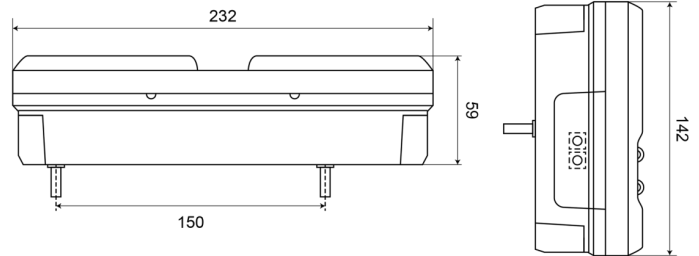

1500-1

Luz trasera LED | izquierda | 12-24V

EAN: 5414184003538

Especificaciones

A solicitar por	1	Fuente de luz	LED
Altura mm	142 mm	Grado IP	IP66+IP68
Certificación	ECE	Lado de montaje	Parte trasera - Izquierda
Color	Ámbar/rojo/blanco	Longitud del cable (m)	2 m
Color de lente	Ámbar/rojo/blanco	Longitud mm	232 mm
Con catadióptrico triangular	Sí	Montaje	Superficial
Con luz antiniebla trasera	Sí	Peso (kg)	0,850 Kg
Con luz de freno y posición	Sí	Suministrado con	Tornillos de montaje
Con luz de marcha atrás	Sí	Temperatura de funcionamiento	-30°C / +65°C
Con luz direccional	Sí	Tipo	Luces traseras
Conexión	Extremo de cable abierto	Voltaje de funcionamiento	12V - 24V
EMC	EMC R10		
EMC R10	Sí		
Espesor mm	59 mm		