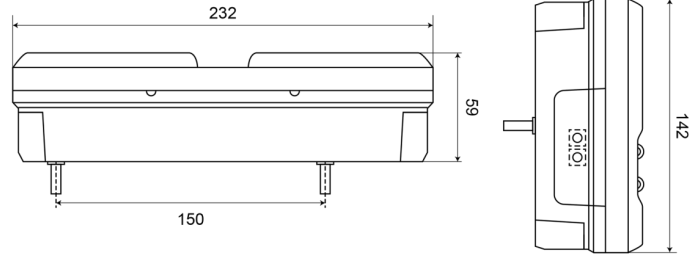

1500-2

Luz trasera LED | derecha | 12-24V

EAN: 5414184003637

Especificaciones

A solicitar por	1	Fuente de luz	LED
Altura mm	142 mm	Grado IP	IP66+IP68
Certificación	ECE	Lado de montaje	Parte trasera - Derecha
Color	Ámbar/rojo/blanco	Longitud del cable (m)	2 m
Color de lente	Ámbar/rojo/blanco	Longitud mm	232 mm
Con catadióptrico triangular	Sí	Montaje	Superficial
Con luz antiniebla trasera	Sí	Peso (kg)	0,761 Kg
Con luz de freno y posición	Sí	Suministrado con	Tornillos de montaje
Con luz de marcha atrás	Sí	Temperatura de funcionamiento	-30°C / +65°C
Con luz direccional	Sí	Tipo	Luces traseras
Conexión	Extremo de cable abierto	Voltaje de funcionamiento	12V - 24V
EMC	EMC R10		
EMC R10	Sí		
Espesor mm	59 mm		