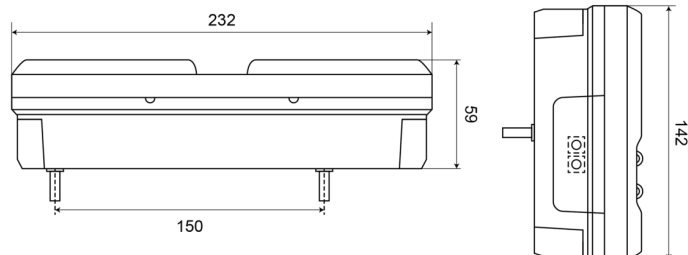

1500-2

Luz trasera LED | derecha | 12-24V

EAN: 5414184003637

## Especificaciones

A solicitar por	1	Fuente de luz	LED
Altura mm	142 mm	Grado IP	IP66+IP68
Certificación	ECE	Lado de montaje	Parte trasera - Derecha
Color	Ámbar/rojo/blanco	Longitud del cable (m)	2 m
Color de lente	Ámbar/rojo/blanco	Longitud mm	232 mm
Con catadióptrico triangular	Sí	Montaje	Superficial
Con luz antiniebla trasera	Sí	Peso (kg)	0,761 Kg
Con luz de freno y posición	Sí	Suministrado con	Tornillos de montaje
Con luz de marcha atrás	Sí	Temperatura de funcionamiento	-30°C / +65°C
Con luz direccional	Sí	Tipo	Luces traseras
Conexión	Extremo de cable abierto	Voltaje de funcionamiento	12V - 24V
EMC	EMC R10		
EMC R10	Sí		
Espesor mm	59 mm		