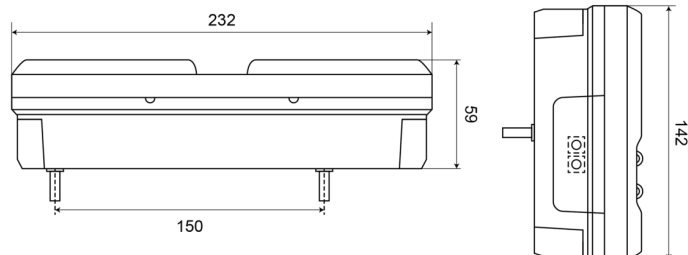

1500-2

Luz trasera LED | derecha | 12-24V

EAN: 5414184003637

Especificaciones

A solicitar por	1	Fuente de luz	LED
Altura mm	142 mm	Grado IP	IP66+IP68
Certificación	ECE	Lado de montaje	Parte trasera - Derecha
Color	Ámbar/rojo/blanco	Longitud del cable (m)	2 m
Color de lente	Ámbar/rojo/blanco	Longitud mm	232 mm
Con catadióptrico triangular	Sí	Montaje	Superficial
Con luz antiniebla trasera	Sí	Peso (kg)	0,761 Kg
Con luz de freno y posición	Sí	Suministrado con	Tornillos de montaje
Con luz de marcha atrás	Sí	Temperatura de funcionamiento	-30°C / +65°C
Con luz direccional	Sí	Tipo	Luces traseras
Conexión	Extremo de cable abierto	Voltaje de funcionamiento	12V - 24V
EMC	EMC R10		
EMC R10	Sí		
Espesor mm	59 mm		