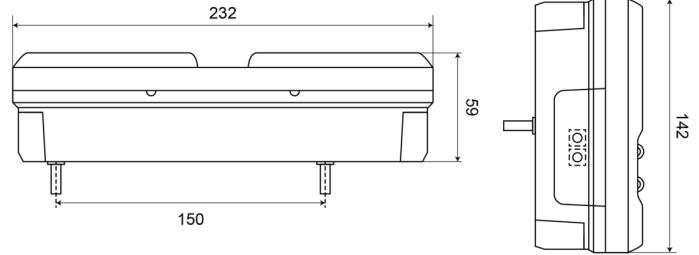

1500-3

Luz trasera LED | izquierda | 12-24V

EAN: 5414184003583

## Especificaciones

A solicitar por	1	Fuente de luz	LED
Altura mm	142 mm	Grado IP	IP66+IP68
Certificación	ECE	Lado de montaje	Parte trasera - Izquierda
Color	Ámbar/rojo/blanco	Longitud del cable (m)	2 m
Color de lente	Ámbar/rojo/blanco	Longitud mm	232 mm
Con catadióptrico triangular	Sí	Montaje	Superficial
Con luz antiniebla trasera	Sí	Peso (kg)	0,800 Kg
Con luz de freno y posición	Sí	Suministrado con	Tornillos de montaje
Con luz de matrícula - lateral	Sí	Temperatura de funcionamiento	-30°C / +65°C
Con luz direccional	Sí	Tipo	Luces traseras
Conexión	Extremo de cable abierto	Voltaje de funcionamiento	12V - 24V
EMC	EMC R10		
EMC R10	Sí		
Espesor mm	59 mm		