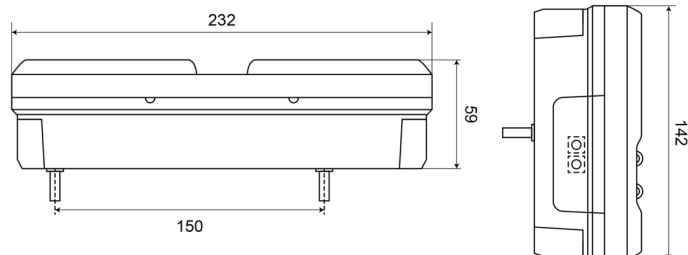

1500-3

Luz trasera LED | izquierda | 12-24V

EAN: 5414184003583

Especificaciones

A solicitar por	1	Fuente de luz	LED
Altura mm	142 mm	Grado IP	IP66+IP68
Certificación	ECE	Lado de montaje	Parte trasera - Izquierda
Color	Ámbar/rojo/blanco	Longitud del cable (m)	2 m
Color de lente	Ámbar/rojo/blanco	Longitud mm	232 mm
Con catadióptrico triangular	Sí	Montaje	Superficial
Con luz antiniebla trasera	Sí	Peso (kg)	0,800 Kg
Con luz de freno y posición	Sí	Suministrado con	Tornillos de montaje
Con luz de matrícula - lateral	Sí	Temperatura de funcionamiento	-30°C / +65°C
Con luz direccional	Sí	Tipo	Luces traseras
Conexión	Extremo de cable abierto	Voltaje de funcionamiento	12V - 24V
EMC	EMC R10		
EMC R10	Sí		
Espesor mm	59 mm		