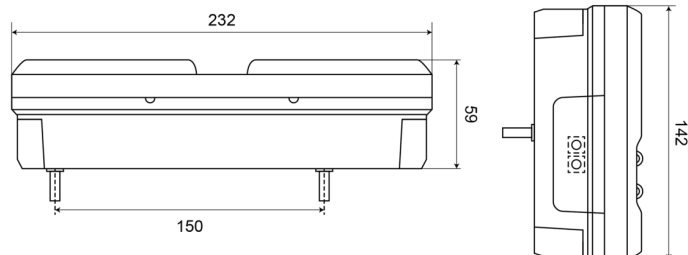

1500-4

Luz trasera LED | derecha | 12-24V

EAN: 5414184003576

## Especificaciones

A solicitar por	1	Fuente de luz	LED
Altura mm	142 mm	Grado IP	IP66+IP68
Certificación	ECE	Lado de montaje	Parte trasera - Derecha
Color	Ámbar/rojo/blanco	Longitud del cable (m)	2 m
Color de lente	Ámbar/rojo/blanco	Longitud mm	232 mm
Con catadióptrico triangular	Sí	Montaje	Superficial
Con luz de freno y posición	Sí	Peso (kg)	0,800 Kg
Con luz de marcha atrás	Sí	Suministrado con	Tornillos de montaje
Con luz de matrícula - lateral	Sí	Temperatura de funcionamiento	-30°C / +65°C
Con luz direccional	Sí	Tipo	Luces traseras
Conexión	Extremo de cable abierto	Voltaje de funcionamiento	12V - 24V
EMC	EMC R10		
EMC R10	Sí		
Espesor mm	59 mm		