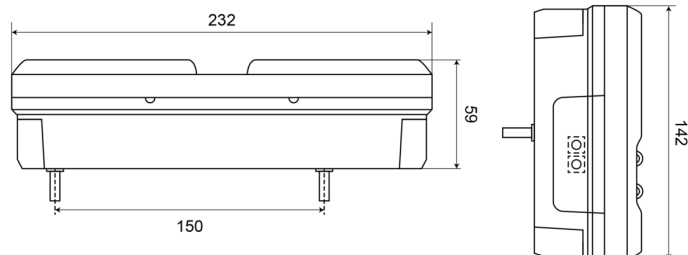

1500-4

Luz trasera LED | derecha | 12-24V

EAN: 5414184003576

Especificaciones

A solicitar por	1	Fuente de luz	LED
Altura mm	142 mm	Grado IP	IP66+IP68
Certificación	ECE	Lado de montaje	Parte trasera - Derecha
Color	Ámbar/rojo/blanco	Longitud del cable (m)	2 m
Color de lente	Ámbar/rojo/blanco	Longitud mm	232 mm
Con catadióptrico triangular	Sí	Montaje	Superficial
Con luz de freno y posición	Sí	Peso (kg)	0,800 Kg
Con luz de marcha atrás	Sí	Suministrado con	Tornillos de montaje
Con luz de matrícula - lateral	Sí	Temperatura de funcionamiento	-30°C / +65°C
Con luz direccional	Sí	Tipo	Luces traseras
Conexión	Extremo de cable abierto	Voltaje de funcionamiento	12V - 24V
EMC	EMC R10		
EMC R10	Sí		
Espesor mm	59 mm		