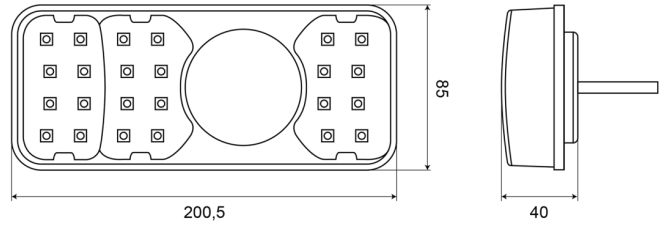

LUCES DELANTERAS Y TRASERAS

1700-1

Luz trasera LED | izquierda | 12-24V

EAN: 5414184003682

Especificaciones

A solicitar por	1	Fuente de luz	LED
Altura mm	85 mm	Grado IP	IP66+IP68
Certificación	ECE	Lado de montaje	Parte trasera - Izquierda
Color	Ámbar/rojo	Longitud del cable (m)	2 m
Color de lente	Ámbar/rojo	Longitud mm	200,5 mm
Con luz antiniebla trasera	Sí	Montaje	Superficial
Con luz de freno y posición	Sí	Peso (kg)	0,537 Kg
Con luz direccional	Sí	Sin catadióptrico triangular	Sí
Conexión	Extremo de cable abierto	Suministrado con	Tornillos de montaje
EMC	EMC R10	Temperatura de funcionamiento	-30°C / +65°C
EMC R10	Sí	Tipo	Luces traseras
Espesor mm	40 mm	Voltaje de funcionamiento	12V - 24V