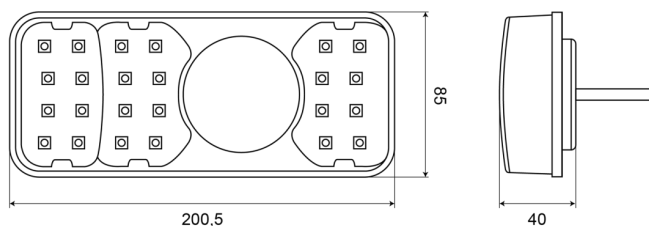

# LUCES DELANTERAS Y TRASERAS

1700-2

Luz trasera LED | derecha | 12-24V

EAN: 5414184003699

## Especificaciones

A solicitar por	1	Fuente de luz	LED
Altura mm	85 mm	Grado IP	IP66+IP68
Certificación	ECE	Lado de montaje	Parte trasera - Derecha
Color	Ámbar/rojo/blanco	Longitud del cable (m)	2 m
Color de lente	Ámbar/rojo/blanco	Longitud mm	200,5 mm
Con luz de freno y posición	Sí	Montaje	Superficial
Con luz de marcha atrás	Sí	Peso (kg)	0,537 Kg
Con luz direccional	Sí	Sin catadióptrico triangular	Sí
Conexión	Extremo de cable abierto	Suministrado con	Tornillos de montaje
EMC	EMC R10	Temperatura de funcionamiento	-30°C / +65°C
EMC R10	Sí	Tipo	Luces traseras
Espesor mm	40 mm	Voltaje de funcionamiento	12V - 24V