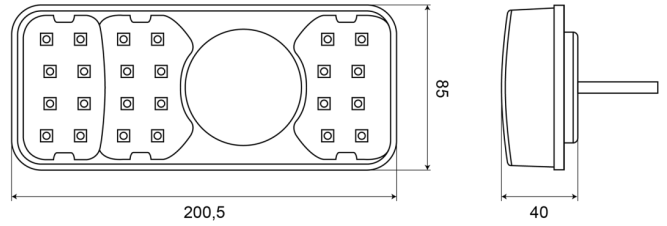

LUCES DELANTERAS Y TRASERAS

1700-2

Luz trasera LED | derecha | 12-24V

EAN: 5414184003699

Especificaciones

A solicitar por	1	Fuente de luz	LED
Altura mm	85 mm	Grado IP	IP66+IP68
Certificación	ECE	Lado de montaje	Parte trasera - Derecha
Color	Ámbar/rojo/blanco	Longitud del cable (m)	2 m
Color de lente	Ámbar/rojo/blanco	Longitud mm	200,5 mm
Con luz de freno y posición	Sí	Montaje	Superficial
Con luz de marcha atrás	Sí	Peso (kg)	0,537 Kg
Con luz direccional	Sí	Sin catadióptrico triangular	Sí
Conexión	Extremo de cable abierto	Suministrado con	Tornillos de montaje
EMC	EMC R10	Temperatura de funcionamiento	-30°C / +65°C
EMC R10	Sí	Tipo	Luces traseras
Espesor mm	40 mm	Voltaje de funcionamiento	12V - 24V