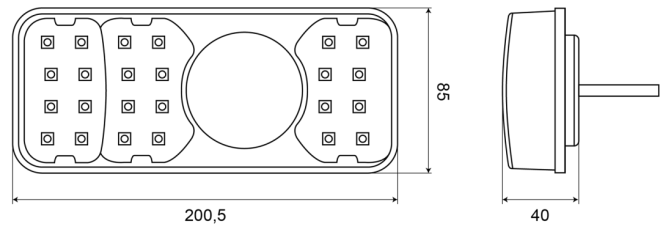

LUCES DELANTERAS Y TRASERAS

1700-2

Luz trasera LED | derecha | 12-24V

EAN: 5414184003699

Especificaciones

A solicitar por	1	Fuente de luz	LED
Altura mm	85 mm	Grado IP	IP66+IP68
Certificación	ECE	Lado de montaje	Parte trasera - Derecha
Color	Ámbar/rojo/blanco	Longitud del cable (m)	2 m
Color de lente	Ámbar/rojo/blanco	Longitud mm	200,5 mm
Con luz de freno y posición	Sí	Montaje	Superficial
Con luz de marcha atrás	Sí	Peso (kg)	0,537 Kg
Con luz direccional	Sí	Sin catadióptrico triangular	Sí
Conexión	Extremo de cable abierto	Suministrado con	Tornillos de montaje
EMC	EMC R10	Temperatura de funcionamiento	-30°C / +65°C
EMC R10	Sí	Tipo	Luces traseras
Espesor mm	40 mm	Voltaje de funcionamiento	12V - 24V