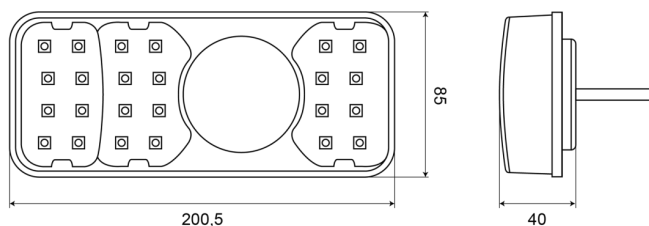

1700-3

Luz trasera LED | izquierda | 12-24V

EAN: 5414184003705

Especificaciones

A solicitar por	1	Grado IP	IP66+IP68
Altura mm	85 mm	Lado de montaje	Parte trasera - Izquierda
Certificación	ECE	Longitud del cable (m)	2 m
Color	Ámbar/rojo	Longitud mm	200,5 mm
Color de lente	Ámbar/rojo	Montaje	Superficial
Con luz antiniebla trasera	Sí	Peso (kg)	0,582 Kg
Con luz de freno y posición	Sí	Sin catadióptrico triangular	Sí
Con luz de matrícula - lateral	Sí	Suministrado con	Tornillos de montaje
Con luz direccional	Sí	Temperatura de funcionamiento	-30°C / +65°C
Conexión	Extremo de cable abierto	Tipo	Luces traseras
EMC	EMC R10	Voltaje de funcionamiento	12V - 24V
EMC R10	Sí		
Espesor mm	40 mm		
Fuente de luz	LED		