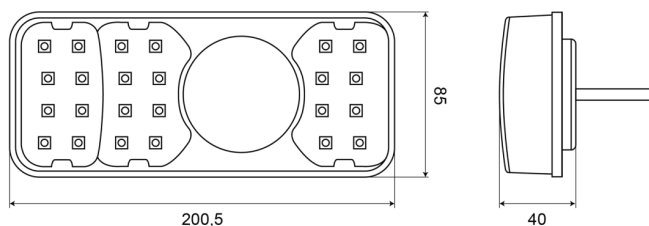

1700-3

Luz trasera LED | izquierda | 12-24V

EAN: 5414184003705

Especificaciones

A solicitar por	1
Altura mm	85 mm
Certificación	ECE
Color	Ámbar/rojo
Color de lente	Ámbar/rojo
Con luz antiniebla trasera	Sí
Con luz de freno y posición	Sí
Con luz de matrícula - lateral	Sí
Con luz direccional	Sí
Conexión	Extremo de cable abierto
EMC	EMC R10
EMC R10	Sí
Espesor mm	40 mm
Fuente de luz	LED

Grado IP	IP66+IP68
Lado de montaje	Parte trasera - Izquierda
Longitud del cable (m)	2 m
Longitud mm	200,5 mm
Montaje	Superficial
Peso (kg)	0,582 Kg
Sin catadióptrico triangular	Sí
Suministrado con	Tornillos de montaje
Temperatura de funcionamiento	-30°C / +65°C
Tipo	Luces traseras
Voltaje de funcionamiento	12V - 24V