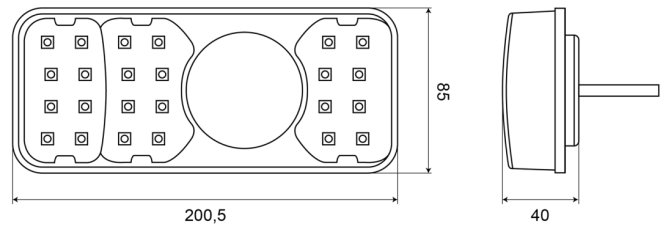

1700-3

Luz trasera LED | izquierda | 12-24V

EAN: 5414184003705

Especificaciones

A solicitar por	1	Grado IP	IP66+IP68
Altura mm	85 mm	Lado de montaje	Parte trasera - Izquierda
Certificación	ECE	Longitud del cable (m)	2 m
Color	Ámbar/rojo	Longitud mm	200,5 mm
Color de lente	Ámbar/rojo	Montaje	Superficial
Con luz antiniebla trasera	Sí	Peso (kg)	0,582 Kg
Con luz de freno y posición	Sí	Sin catadióptrico triangular	Sí
Con luz de matrícula - lateral	Sí	Suministrado con	Tornillos de montaje
Con luz direccional	Sí	Temperatura de funcionamiento	-30°C / +65°C
Conexión	Extremo de cable abierto	Tipo	Luces traseras
EMC	EMC R10	Voltaje de funcionamiento	12V - 24V
EMC R10	Sí		
Espesor mm	40 mm		
Fuente de luz	LED		