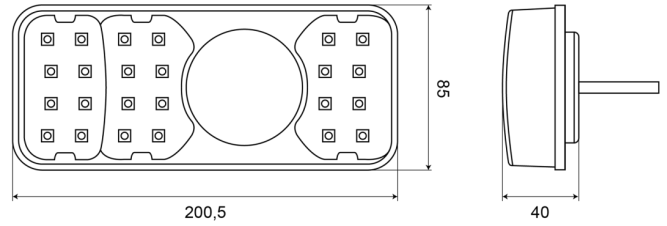

# LUCES DELANTERAS Y TRASERAS

1700-4

Luz trasera LED | derecha | 12-24V

EAN: 5414184003712

## Especificaciones

A solicitar por	1	Grado IP	IP66+IP68
Altura mm	85 mm	Lado de montaje	Parte trasera - Derecha
Certificación	ECE	Longitud del cable (m)	2 m
Color	Ámbar/rojo/blanco	Longitud mm	200,5 mm
Color de lente	Ámbar/rojo/blanco	Montaje	Superficial
Con luz de freno y posición	Sí	Peso (kg)	0,537 Kg
Con luz de marcha atrás	Sí	Sin catadióptrico triangular	Sí
Con luz de matrícula - lateral	Sí	Suministrado con	Tornillos de montaje
Con luz direccional	Sí	Temperatura de funcionamiento	-30°C / +65°C
Conexión	Extremo de cable abierto	Tipo	Luces traseras
EMC	EMC R10	Voltaje de funcionamiento	12V - 24V
EMC R10	Sí		
Espesor mm	40 mm		
Fuente de luz	LED		