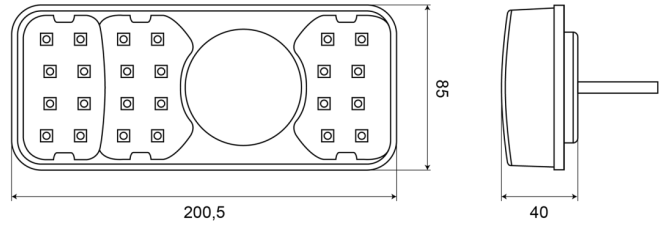

LUCES DELANTERAS Y TRASERAS

1700-4

Luz trasera LED | derecha | 12-24V

EAN: 5414184003712

Especificaciones

A solicitar por	1	Grado IP	IP66+IP68
Altura mm	85 mm	Lado de montaje	Parte trasera - Derecha
Certificación	ECE	Longitud del cable (m)	2 m
Color	Ámbar/rojo/blanco	Longitud mm	200,5 mm
Color de lente	Ámbar/rojo/blanco	Montaje	Superficial
Con luz de freno y posición	Sí	Peso (kg)	0,537 Kg
Con luz de marcha atrás	Sí	Sin catadióptrico triangular	Sí
Con luz de matrícula - lateral	Sí	Suministrado con	Tornillos de montaje
Con luz direccional	Sí	Temperatura de funcionamiento	-30°C / +65°C
Conexión	Extremo de cable abierto	Tipo	Luces traseras
EMC	EMC R10	Voltaje de funcionamiento	12V - 24V
EMC R10	Sí		
Espesor mm	40 mm		
Fuente de luz	LED		