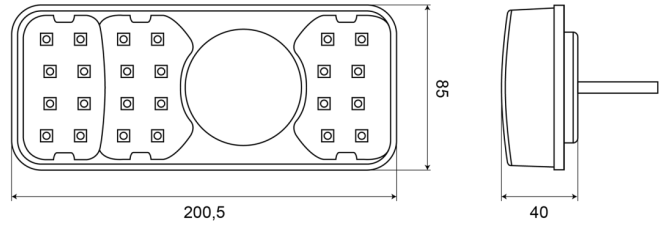

LUCES DELANTERAS Y TRASERAS

1700-4

Luz trasera LED | derecha | 12-24V

EAN: 5414184003712

Specifications

A solicitar por	1	Grado IP	IP66+IP68
Altura mm	85 mm	Lado de montaje	Parte trasera - Derecha
Certificación	ECE	Longitud del cable (m)	2 m
Color	Ámbar/rojo/blanco	Longitud mm	200,5 mm
Color de lente	Ámbar/rojo/blanco	Montaje	Superficial
Con luz de freno y posición	Sí	Peso (kg)	0,537 Kg
Con luz de marcha atrás	Sí	Sin catadióptrico triangular	Sí
Con luz de matrícula - lateral	Sí	Suministrado con	Tornillos de montaje
Con luz direccional	Sí	Temperatura de funcionamiento	-30°C / +65°C
Conexión	Extremo de cable abierto	Tipo	Luces traseras
EMC	EMC R10	Voltaje de funcionamiento	12V - 24V
EMC R10	Sí		
Espesor mm	40 mm		
Fuente de luz	LED		