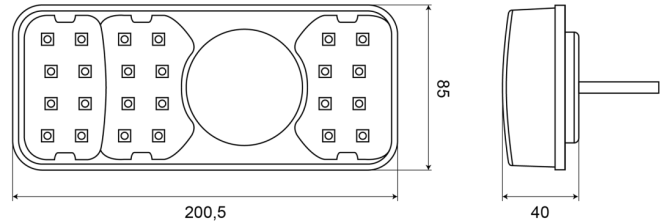

LUCES DELANTERAS Y TRASERAS

1700-5

Luz trasera LED | izquierda+derecha | 12-24V

EAN: 5414184003736

Especificaciones

A solicitar por	1	Grado IP	IP66+IP68
Altura mm	85 mm	Lado de montaje	Parte trasera - Izquierda y derecha
Certificación	ECE	Longitud del cable (m)	2 m
Color	Ámbar/rojo	Longitud mm	200,5 mm
Color de lente	Ámbar/rojo	Montaje	Superficial
Con luz de freno y posición	Sí	Peso (kg)	0,537 Kg
Con luz direccional	Sí	Sin catadióptrico triangular	Sí
Conexión	Extremo de cable abierto	Suministrado con	Tornillos de montaje
EMC	EMC R10	Temperatura de funcionamiento	-30°C / +65°C
EMC R10	Sí	Tipo	Luces traseras
Espesor mm	40 mm	Voltaje de funcionamiento	12V - 24V
Fuente de luz	LED		