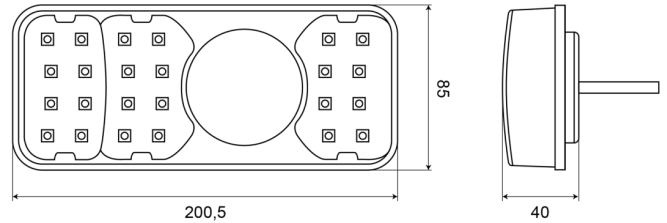

# LUCES DELANTERAS Y TRASERAS

1700-5

Luz trasera LED | izquierda+derecha | 12-24V

EAN: 5414184003736

## Especificaciones

A solicitar por	1	Grado IP	IP66+IP68
Altura mm	85 mm	Lado de montaje	Parte trasera - Izquierda y derecha
Certificación	ECE	Longitud del cable (m)	2 m
Color	Ámbar/rojo	Longitud mm	200,5 mm
Color de lente	Ámbar/rojo	Montaje	Superficial
Con luz de freno y posición	Sí	Peso (kg)	0,537 Kg
Con luz direccional	Sí	Sin catadióptrico triangular	Sí
Conexión	Extremo de cable abierto	Suministrado con	Tornillos de montaje
EMC	EMC R10	Temperatura de funcionamiento	-30°C / +65°C
EMC R10	Sí	Tipo	Luces traseras
Espesor mm	40 mm	Voltaje de funcionamiento	12V - 24V
Fuente de luz	LED		