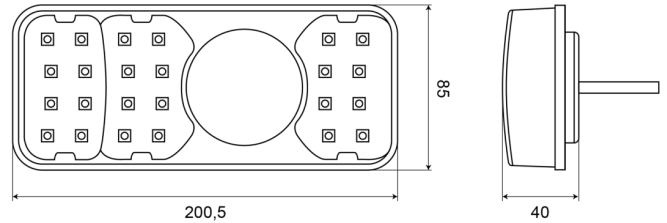

LUCES DELANTERAS Y TRASERAS

1700-5

Luz trasera LED | izquierda+derecha | 12-24V

EAN: 5414184003736

Especificaciones

A solicitar por	1	Grado IP	IP66+IP68
Altura mm	85 mm	Lado de montaje	Parte trasera - Izquierda y derecha
Certificación	ECE	Longitud del cable (m)	2 m
Color	Ámbar/rojo	Longitud mm	200,5 mm
Color de lente	Ámbar/rojo	Montaje	Superficial
Con luz de freno y posición	Sí	Peso (kg)	0,537 Kg
Con luz direccional	Sí	Sin catadióptrico triangular	Sí
Conexión	Extremo de cable abierto	Suministrado con	Tornillos de montaje
EMC	EMC R10	Temperatura de funcionamiento	-30°C / +65°C
EMC R10	Sí	Tipo	Luces traseras
Espesor mm	40 mm	Voltaje de funcionamiento	12V - 24V
Fuente de luz	LED		