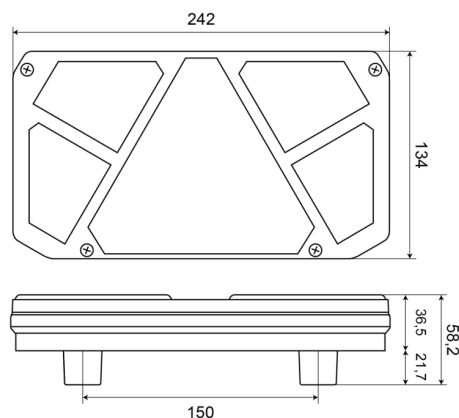

1800-1

Luz trasera LED | izquierda | 12-24V

EAN: 5414184003514

Especificaciones

A solicitar por	1	Fuente de luz	LED
Altura mm	134 mm	Grado IP	IP66+IP68
Certificación	ECE	Lado de montaje	Parte trasera - Izquierda
Color	Ámbar/rojo/blanco	Longitud del cable (m)	2 m
Color de lente	Ámbar/rojo/blanco	Longitud mm	242 mm
Con catadióptrico triangular	Sí	Montaje	Superficial
Con luz antiniebla trasera	Sí	Peso (kg)	0,900 Kg
Con luz de freno y posición	Sí	Suministrado con	Tornillos de montaje
Con luz de marcha atrás	Sí	Temperatura de funcionamiento	-30°C / +65°C
Con luz direccional	Sí	Tipo	Luces traseras
Conexión	Extremo de cable abierto	Voltaje de funcionamiento	12V - 24V
EMC	EMC R10		
EMC R10	Sí		
Espesor mm	36,5 mm		