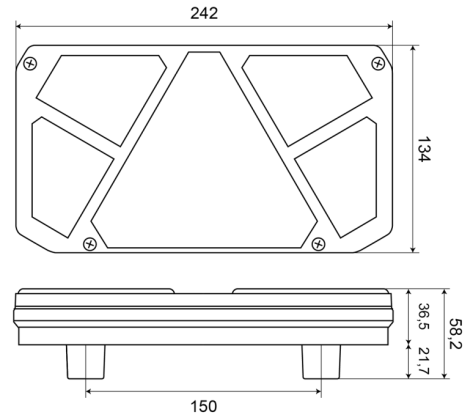

1800-1

Luz trasera LED | izquierda | 12-24V

EAN: 5414184003514

## Especificaciones

A solicitar por	1	Fuente de luz	LED
Altura mm	134 mm	Grado IP	IP66+IP68
Certificación	ECE	Lado de montaje	Parte trasera - Izquierda
Color	Ámbar/rojo/blanco	Longitud del cable (m)	2 m
Color de lente	Ámbar/rojo/blanco	Longitud mm	242 mm
Con catadióptrico triangular	Sí	Montaje	Superficial
Con luz antiniebla trasera	Sí	Peso (kg)	0,900 Kg
Con luz de freno y posición	Sí	Suministrado con	Tornillos de montaje
Con luz de marcha atrás	Sí	Temperatura de funcionamiento	-30°C / +65°C
Con luz direccional	Sí	Tipo	Luces traseras
Conexión	Extremo de cable abierto	Voltaje de funcionamiento	12V - 24V
EMC	EMC R10		
EMC R10	Sí		
Espesor mm	36,5 mm		